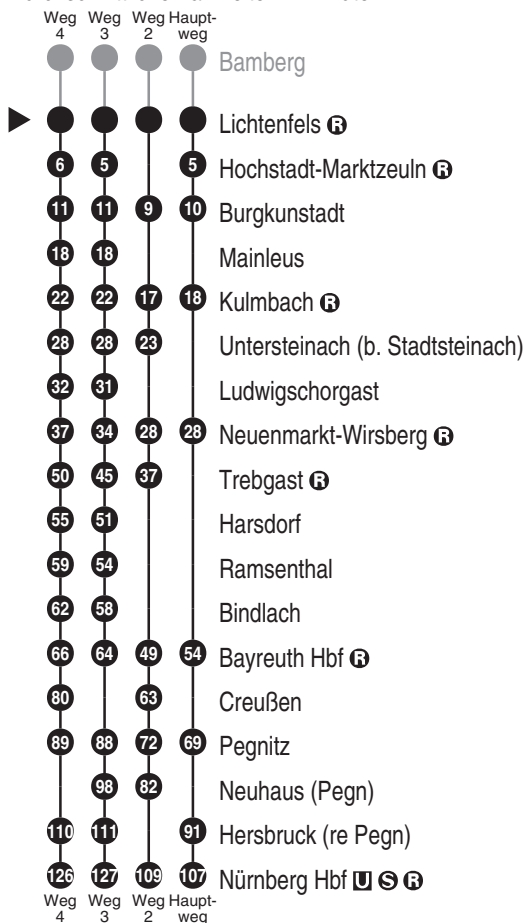

DB Regio AG - Regio Franken
 Hinterm Bahnhof 33, 90459 Nürnberg
ReiseService-Tel. 01805 996633
 (14 Cent/Min aus dem Dt. Festnetz,
 Tarif bei Mobilfunk max. 42 Cent/Min)
 www.bahn.de
 kundendialog.bayern@deutschebahn.com

Abfahrten auf Ihr Handy:
 QR-Code abfotografieren

<http://m.vgn.de/ezm/de:09478:27000>

Abfahrtszeiten ab
Lichtenfels

Richtung
Hersbruck (re Pegn)
Nürnberg Hbf

Gültig ab 14.12.2025

Durchschnittliche Fahrzeiten in Minuten

Uhr	Montag - Freitag	Samstag	Sonn- / Feiertag	Uhr
4				4
5	49 ³	50 ⁴	50 ⁴	5
6				6
7				7
8				8
9	08	08	08	9
10				10
11	08	08	08	11
12	06 ²	06 ²	06 ²	12
13				13
14				14
15	06	06	06	15
16				16
17	08	08	08	17
18				18
19	08	08	08	19
20	06 ² ■	06 ² ■	06 ² ■	20
21				21
22				22
23				23
0				0

Fahrten ohne Fahrwegangabe nehmen den Hauptweg

2...4 = fährt Weg 2 bis 4

■ = verkehrt bis Bayreuth Hbf