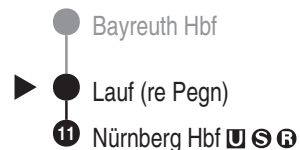

**DB Regio AG - Regio Franken**  
 Hintern Bahnhof 33, 90459 Nürnberg  
**ReiseService-Tel. 01805 996633**  
 (14 Cent/Min aus dem Dt. Festnetz,  
 Tarif bei Mobilfunk max. 42 Cent/Min)  
[www.bahn.de](http://www.bahn.de)  
[kundendialog.bayern@deutschebahn.com](mailto:kundendialog.bayern@deutschebahn.com)

Abfahrten auf Ihr Handy:  
 QR-Code abfotografieren

<http://m.vgn.de/ezm/de:09574:7050>

Abfahrtszeiten ab  
**Lauf (re Pegn)**

Richtung

**Nürnberg Hbf**

Durchschnittliche Fahrzeiten in Minuten

Gültig ab 14.12.2025