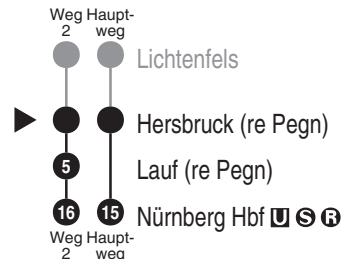

DB BAHN

DB Regio AG - Regio Franken
 Hintern Bahnhof 33, 90459 Nürnberg
ReiseService-Tel. 01805 996633
 (14 Cent/Min aus dem Dt. Festnetz,
 Tarif bei Mobilfunk max. 42 Cent/Min)
 www.bahn.de
 kundendialog.bayern@deutschebahn.com

Abfahrten auf Ihr Handy:
 QR-Code abfotografieren

<http://m.vgn.de/ezm/de:09574:7150>

Abfahrtszeiten ab
Hersbruck (re Pegn)

Richtung

Nürnberg Hbf U S R

Gültig ab 14.12.2025

Durchschnittliche Fahrzeiten in Minuten

Fahrten ohne Fahrwegangabe nehmen den Hauptweg

2 = fährt Weg 2