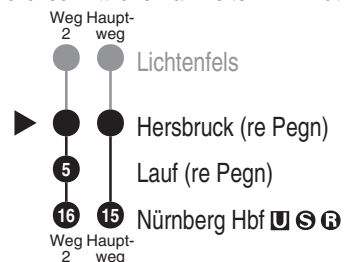

DB BAHN

DB Regio AG - Regio Franken
 Hintern Bahnhof 33, 90459 Nürnberg
ReiseService-Tel. 01805 996633
 (14 Cent/Min aus dem Dt. Festnetz,
 Tarif bei Mobilfunk max. 42 Cent/Min)
 www.bahn.de
 kundendialog.bayern@deutschebahn.com

Abfahrten auf Ihr Handy:
 QR-Code abfotografieren

<http://m.vgn.de/ezm/de:09574:7150>

Abfahrtszeiten ab
Hersbruck (re Pegn)

Richtung

Nürnberg Hbf

Gültig ab 14.12.2025

Durchschnittliche Fahrzeiten in Minuten

Fahrten ohne Fahrwegangabe nehmen den Hauptweg

2 = fährt Weg 2