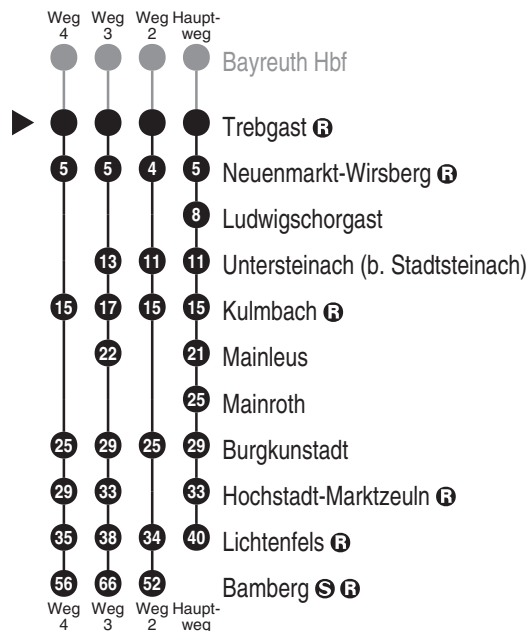

**RE32**
+ weitere**DB BAHN**DB Regio AG - Regio Franken
Hinterm Bahnhof 33, 90459 Nürnberg
ReiseService-Tel. 01805 996633
(14 Cent/Min aus dem Dt. Festnetz,
Tarif bei Mobilfunk max. 42 Cent/Min
www.bahn.de
kundendialog.bayern@deutschebahn.comAbfahrten auf Ihr Handy:
QR-Code abfotografieren<http://m.vgn.de/ezm/de:09477:3593>

Abfahrtszeiten ab

Tregast

Richtung

Lichtenfels **(Bamberg** Jahresfahrplan 2026: Gesamtverkehr RE32+RE35+RE38+RB24 Bayreuth -
Neuenmarkt-Wirsberg - Bamberg

Durchschnittliche Fahrzeiten in Minuten

Uhr	Montag - Freitag	Samstag	Sonn- / Feiertag	Uhr
4				4
5	16			5
6	08 ³ 44	08 ³	08 ³	6
7	15 ^{2*} 43	19 ² 43	19 ² 43	7
8	54	54	54	8
9	20 ² 43	20 ² 43	20 ² 43	9
10	53	53	53	10
11	20 ² 43	20 ² 43	20 ² 43	11
12	53	53	53	12
13	19 ² 43	20 ² 43	20 ² 43	13
14	53	53	53	14
15	20 ² 43	20 ² 43	20 ² 43	15
16	17 ⁴ 17 ^{4*} 53	17 ⁴ 17 ^{4*} 53	17 ⁴ 17 ^{4*} 53	16
17	19 ² 43	19 ² 43	19 ² 43	17
18	53	53	53	18
19	20 ² 43	20 ² 43	20 ² 43	19
20	53	53	53	20
21	20 ^{2*}	20 ^{2*}	20 ^{2*}	21
22	19	19	19	22
23	37 [■] _{T50} 37 ^{fr}	37	37	23
0	55 [■] _{V09}	55 [■]	55 [■] _{V09}	0

Fahrten ohne Fahrwegangabe nehmen den Hauptweg * = verkehrt bis Lichtenfels V09 = nur in Nächten Fr zu Sa, Sa zu So u. in Nächten zu Feiertagen T50 = nicht freitags
2...4 = fährt Weg 2 bis 4 sowie auch in Nächten zu Brückentagen und in den Nächten zu Rosen-Mo & zu Faschings-Di. fr = nur freitags