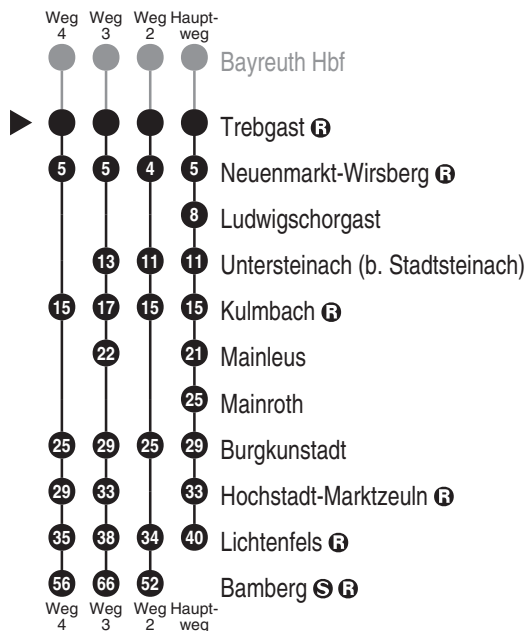

**RE32**
+ weitere**DB BAHN**

DB Regio AG - Regio Franken
 Hinterm Bahnhof 33, 90459 Nürnberg
ReiseService-Tel. 01805 996633
 (14 Cent/Min aus dem Dt. Festnetz,
 Tarif bei Mobilfunk max. 42 Cent/Min)
www.bahn.de
 kundendialog.bayern@deutschebahn.com

Abfahrten auf Ihr Handy:
 QR-Code abfotografieren

<http://m.vgn.de/ezm/de:09477:3593>

Abfahrtszeiten ab

Tregast

Richtung

Lichtenfels **(Bamberg**

Jahresfahrplan 2026: Gesamtverkehr RE32+RE35+RE38+RB24 Bayreuth -
 Neuenmarkt-Wirsberg - Bamberg

Durchschnittliche Fahrzeiten in Minuten

Uhr	Montag - Freitag	Samstag	Sonn- / Feiertag	Uhr
4				4
5	16			5
6	08 ³ 44	08 ³	08 ³	6
7	15 ^{2*} 43	19 ² 43	19 ² 43	7
8	54	54	54	8
9	20 ² 43	20 ² 43	20 ² 43	9
10	53	53	53	10
11	20 ² 43	20 ² 43	20 ² 43	11
12	53	53	53	12
13	19 ² 43	20 ² 43	20 ² 43	13
14	53	53	53	14
15	20 ² 43	20 ² 43	20 ² 43	15
16	17 ⁴ 17 ^{4*} 53	17 ⁴ 17 ^{4*} 53	17 ⁴ 17 ^{4*} 53	16
17	19 ² 43	19 ² 43	19 ² 43	17
18	53	53	53	18
19	20 ² 43	20 ² 43	20 ² 43	19
20	53	53	53	20
21	20 ^{2*}	20 ^{2*}	20 ^{2*}	21
22	19	19	19	22
23	37 [■] _{T50} 37 ^{T5}	37	37	23
0	55 [■] _{V09}	55 [■]	55 [■] _{V09}	0

Fahrten ohne Fahrwegangabe nehmen den Hauptweg * = verkehrt bis Lichtenfels V09 = nur in Nächten Fr zu Sa, Sa zu So u. in Nächten zu Feiertagen T5 = nur freitags
 2...4 = fährt Weg 2 bis 4
 ■ = verkehrt bis Kulmbach
 T50 = nicht freitags
 Rosen-Mo & zu Faschings-Di.