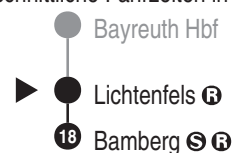

**RE32**
+ weitere**DB BAHN**

DB Regio AG - Regio Franken
 Hintern Bahnhof 33, 90459 Nürnberg
ReiseService-Tel. 01805 996633
 (14 Cent/Min aus dem Dt. Festnetz,
 Tarif bei Mobilfunk max. 42 Cent/Min)
www.bahn.de
 kundendialog.bayern@deutschebahn.com

Abfahrten auf Ihr Handy:
 QR-Code abfotografieren

<http://m.vgn.de/ezm/de:09478:27000>

Abfahrtszeiten ab

Lichtenfels

Richtung

Bamberg

Durchschnittliche Fahrzeiten in Minuten

Jahresfahrplan 2026: Gesamtverkehr RE32+RE35+RE38+RB24 Bayreuth
 - Neuenmarkt-Wirsberg - Bamberg