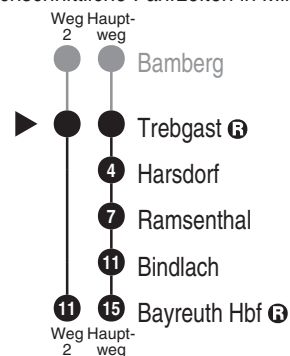

**RE32**
+ weitere**DB BAHN**

DB Regio AG - Regio Franken
 Hintern Bahnhof 33, 90459 Nürnberg
ReiseService-Tel. 01805 996633
 (14 Cent/Min aus dem Dt. Festnetz,
 Tarif bei Mobilfunk max. 42 Cent/Min)
www.bahn.de
kundendialog.bayern@deutschebahn.com

Abfahrten auf Ihr Handy:
 QR-Code abfotografieren

<http://m.vgn.de/ezm/de:09477:3593>

Abfahrtszeiten ab

Treggast ⑥

Richtung

Bayreuth Hbf ⑩

Durchschnittliche Fahrzeiten in Minuten

Jahresfahrplan 2026: Gesamtverkehr RE32+RE35+RE38+RB24 Bayreuth
 - Neuenmarkt-Wirsberg - Bamberg

Fahrten ohne Fahrwegangabe nehmen den Hauptweg

2 = fährt Weg 2