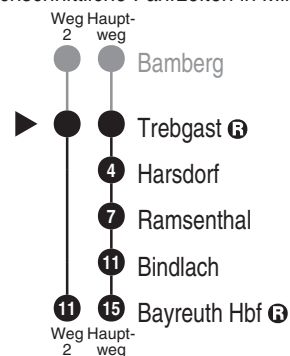

**RE32**
+ weitere**DB BAHN**

DB Regio AG - Regio Franken
 Hintern Bahnhof 33, 90459 Nürnberg
ReiseService-Tel. 01805 996633
 (14 Cent/Min aus dem Dt. Festnetz,
 Tarif bei Mobilfunk max. 42 Cent/Min)
www.bahn.de
 kundendialog.bayern@deutschebahn.com

Abfahrten auf Ihr Handy:
 QR-Code abfotografieren

<http://m.vgn.de/ezm/de:09477:3593>

Abfahrtszeiten ab

Treggast

Richtung

Bayreuth Hbf

Durchschnittliche Fahrzeiten in Minuten

Jahresfahrplan 2026: Gesamtverkehr RE32+RE35+RE38+RB24 Bayreuth
 - Neuenmarkt-Wirsberg - Bamberg

Fahrten ohne Fahrwegangabe nehmen den Hauptweg

2 = fährt Weg 2