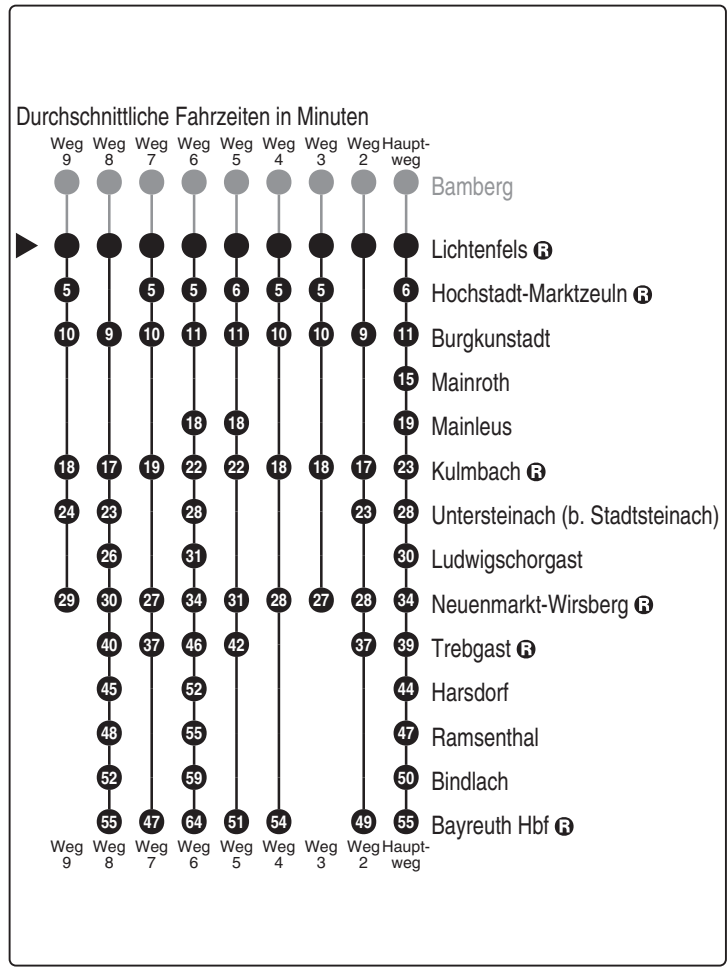

RE32
+ weitere

DB BAHN
DB Regio AG - Regio Franken
Hintern Bahnhof 33, 90459 Nürnberg
ReiseService-Tel. 01805 996633
(14 Cent/Min aus dem Dt. Festnetz,
Tarif bei Mobilfunk max. 42 Cent/Min
www.bahn.de
kundendialog.bayern@deutschebahn.com

Abfahrten auf Ihr Handy:
QR-Code abfotografieren

<http://m.vgn.de/ezm/de:09478:27000>

Abfahrtszeiten ab
Lichtenfels

Richtung
Bayreuth Hbf

Jahresfahrplan 2026: Gesamtverkehr RE32+RE35+RE38+RB24
Bayreuth - Neuenmarkt-Wirsberg - Bamberg

Uhr	Montag - Freitag	Samstag	Sonn- / Feiertag	Uhr
4				4
5	49 ⁶	50 ⁶	50 ⁶	5
6	22			6
7	03 ⁵ 03 ^{5*} 35	03 ⁵ 03 ^{5*} 35	03 ⁵ 03 ^{5*} 35	7
8	06 ² 27	06 ² 27	06 ² 27	8
9	08 ³ 08 ⁴ 35	08 ³ 08 ⁴ 35	08 ³ 08 ⁴ 35	9
10	06 ² 27	06 ² 27	06 ² 27	10
11	08 ³ 08 ⁴ 35	08 ³ 08 ⁴ 35	08 ³ 08 ⁴ 35	11
12	06 ² 27	06 ² 27	06 ² 27	12
13	08 ⁹ 36	08 ⁹ 36	08 ⁹ 36	13
14	06 ² 27	06 ² 27	06 ² 27	14
15	06 ³ 06 ⁴ 35	06 ³ 06 ⁴ 35	06 ³ 06 ⁴ 35	15
16	06 ² 27	06 ² 27	06 ² 27	16
17	08 ³ 08 ⁴ 36	08 ³ 08 ⁴ 36	08 ³ 08 ⁴ 36	17
18	06 ² 27	06 ² 27	06 ² 27	18
19	08 ³ 08 ⁴ 35	08 ³ 08 ⁴ 35	08 ³ 08 ⁴ 35	19
20	06 ² 27	06 ² 27	06 ² 27	20
21	08 ³ 08 ⁷ 35 [■]	08 ³ 08 ⁷ 35 [■]	08 ³ 08 ⁷ 35 [■]	21
22	09 ⁸ 36 [■]	09 ⁸ 36 [■]	09 ⁸ 36 [■]	22
23	13	13	13	23
0	24 [■] _{V09}	24 [■]	24 [■] _{V09}	0

Fahrten ohne Fahrwegangabe nehmen den Hauptweg * = verkehrt bis Neuenmarkt-Wirsberg V09 = nur in Nächten Fr zu Sa, Sa zu So u. in Nächten zu Feiertagen
2...9 = fährt Weg 2 bis 9
■ = verkehrt bis Kulmbach
sowie auch in Nächten zu Brückentagen und in den Nächten zu Rosen-Mo & zu Faschings-Di.