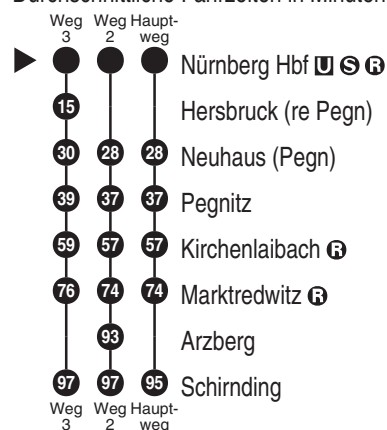

DB BAHN

DB Regio AG - Regio Franken
 Hinterm Bahnhof 33, 90459 Nürnberg
ReiseService-Tel. 01805 996633
 (14 Cent/Min aus dem Dt. Festnetz,
 Tarif bei Mobilfunk max. 42 Cent/Min)
 www.bahn.de
 kundendialog.bayern@deutschebahn.com

Abfahren auf Ihr Handy:
 QR-Code abfotografieren

<http://m.vgn.de/ezm/de:09564:510>

Abfahrtszeiten ab

Nürnberg Hbf

Richtung

Hersbruck (re Pegn)
Neuhaus a.d. Pegnitz
Schirnding

Durchschnittliche Fahrzeiten in Minuten

Gültig ab 14.12.2025

| Uhr | Montag - Freitag | Samstag | Sonn- / Feiertag | Uhr |
|-----|-------------------|-------------------|-------------------|-----|
| 4 | | | | 4 |
| 5 | | | | 5 |
| 6 | 35 ³ | 35 ³ | 35 ³ | 6 |
| 7 | | | | 7 |
| 8 | 37 ² ■ | 37 ² ■ | 37 ² ■ | 8 |
| 9 | | | | 9 |
| 10 | 37 | 37 | 37 | 10 |
| 11 | | | | 11 |
| 12 | 37 ² ■ | 37 ² ■ | 37 ² ■ | 12 |
| 13 | | | | 13 |
| 14 | 37 | 37 | 37 | 14 |
| 15 | | | | 15 |
| 16 | 37 ² | 37 ² | 37 ² | 16 |
| 17 | | | | 17 |
| 18 | 37 ² | 37 ² | 37 ² | 18 |
| 19 | | | | 19 |
| 20 | | | | 20 |
| 21 | | | | 21 |
| 22 | | | | 22 |
| 23 | | | | 23 |
| 0 | | | | 0 |

Fahrten ohne Fahrwegangabe nehmen den Hauptweg

2...3 = fährt Weg 2 bis 3

■ = verkehrt bis Arzberg