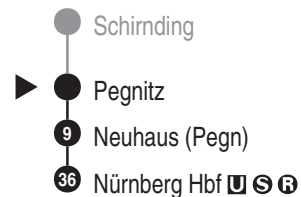

DB BAHN

DB Regio AG - Regio Franken
 Hinterm Bahnhof 33, 90459 Nürnberg
ReiseService-Tel. 01805 996633
 (14 Cent/Min aus dem Dt. Festnetz,
 Tarif bei Mobilfunk max. 42 Cent/Min)
 www.bahn.de
 kundendialog.bayern@deutschebahn.com

Abfahrten auf Ihr Handy:
 QR-Code abfotografieren

<http://m.vgn.de/ezm/de:09472:22600>

Abfahrtszeiten ab
Pegnitz

Richtung

Nürnberg Hbf U S R

Durchschnittliche Fahrzeiten in Minuten

Gültig ab 14.12.2025

Uhr	Montag - Freitag	Samstag	Sonn- / Feiertag	Uhr
4				4
5				5
6				6
7				7
8	46	46	46	8
9				9
10	45	45	45	10
11				11
12	45	45	45	12
13				13
14	45	45	45	14
15				15
16	45	45	45	16
17				17
18	45	45	45	18
19				19
20	45	45	45	20
21				21
22				22
23				23
0				0