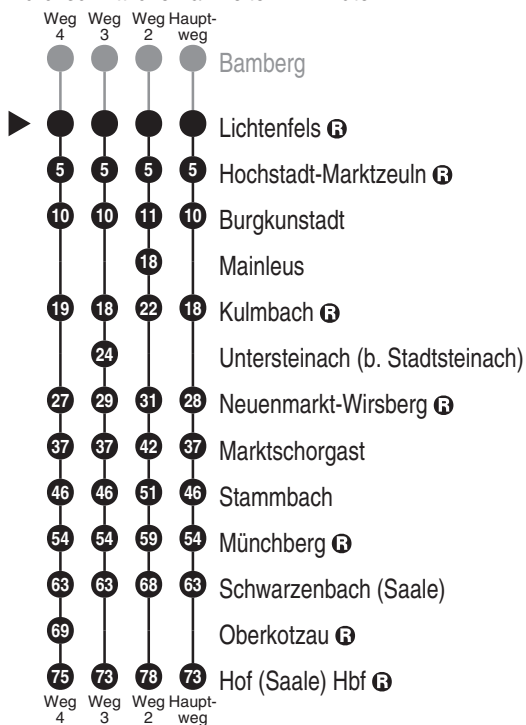

DB Regio AG - Regio Franken
 Hinterm Bahnhof 33, 90459 Nürnberg
ReiseService-Tel. 01805 996633
 (14 Cent/Min aus dem Dt. Festnetz,
 Tarif bei Mobilfunk max. 42 Cent/Min)
www.bahn.de
kundendialog.bayern@deutschebahn.com

Abfahrten auf Ihr Handy:
 QR-Code abfotografieren

<http://m.vgn.de/ezm/de:09478:27000>

Abfahrtszeiten ab
Lichtenfels

Richtung

Hof (Saale) Hbf

Gültig ab 14.12.2025

Durchschnittliche Fahrzeiten in Minuten

Uhr	Montag - Freitag	Samstag	Sonn- / Feiertag	Uhr
4				4
5				5
6				6
7	03 ²	03 ²	03 ²	7
8				8
9	08	08	08	9
10				10
11	08	08	08	11
12				12
13	08 ³	08 ³	08 ³	13
14				14
15	06	06	06	15
16				16
17	08	08	08	17
18				18
19	08	08	08	19
20				20
21	08 ⁴	08 ⁴	08 ⁴	21
22				22
23				23
0				0

Fahrten ohne Fahrwegangabe nehmen den Hauptweg 2...4 = fährt Weg 2 bis 4