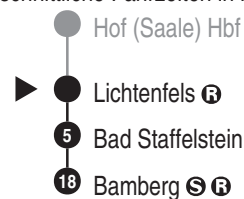

DB BAHN

DB Regio AG - Regio Franken
 Hinterm Bahnhof 33, 90459 Nürnberg
ReiseService-Tel. 01805 996633
 (14 Cent/Min aus dem Dt. Festnetz,
 Tarif bei Mobilfunk max. 42 Cent/Min)
 www.bahn.de
 kundendialog.bayern@deutschebahn.com

Abfahrten auf Ihr Handy:
 QR-Code abfotografieren

<http://m.vgn.de/ezm/de:09478:27000>

Abfahrtszeiten ab
Lichtenfels

Richtung

Bamberg

Durchschnittliche Fahrzeiten in Minuten

Gültig ab 14.12.2025

Uhr	Montag - Freitag	Samstag	Sonn- / Feiertag	Uhr
4				4
5				5
6	47			6
7	52			7
8	54	54	54	8
9				9
10	54	54	54	10
11				11
12	54	54	54	12
13				13
14	54	54	54	14
15				15
16	54	54	54	16
17				17
18	54	54	54	18
19				19
20	54	54	54	20
21				21
22				22
23				23
0				0