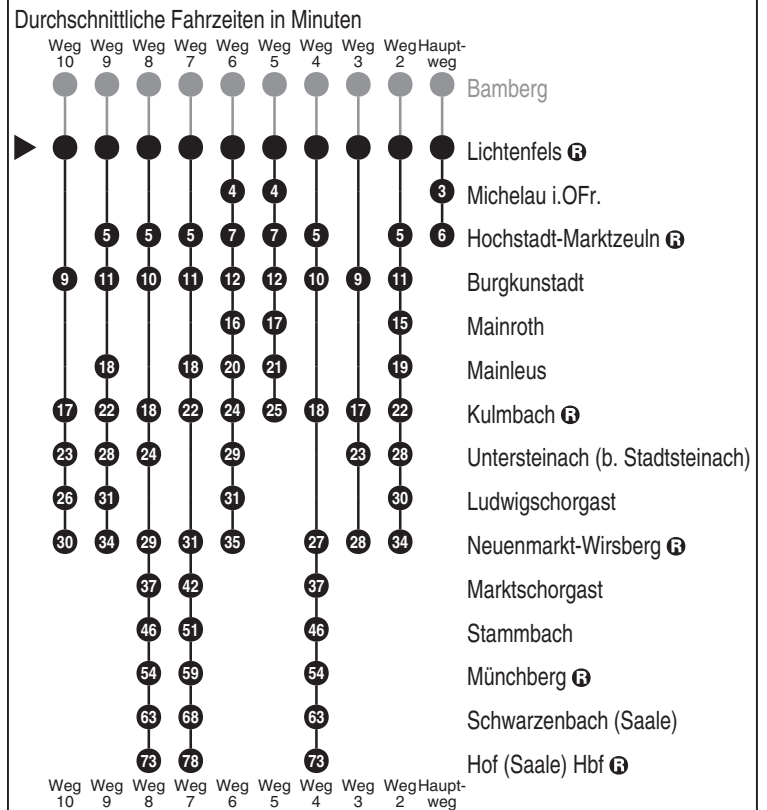

**DB BAHN**  
 DB Regio AG - Regio Franken  
 Hinterm Bahnhof 33, 90459 Nürnberg  
**ReiseService-Tel. 01805 996633**  
 (14 Cent/Min aus dem Dt. Festnetz,  
 Tarif bei Mobilfunk max. 42 Cent/Min  
 www.bahn.de  
 kundendialog.bayern@deutschebahn.com

Abfahrten auf Ihr Handy:  
 QR-Code abfotografieren

http://m.vgn.de/ezm/de:09478:27000

Abfahrtszeiten ab  
**Lichtenfels**

Richtung  
**Hochstadt-Marktzeuln**   
 (Hof (Saale) Hbf )

Jahresfahrplan 2026: Gesamtverkehr  
 RE35+RE32+RE38+RE30+weitere: BA - LIF - Hof

Fahrten ohne Fahrwegangabe nehmen den Hauptweg \* = verkehrt bis Neuenmarkt-Wirsberg V09 = nur in Nächten Fr zu Sa, Sa zu So u. in Nächten zu Feiertagen  
 2...10 = fährt Weg 2 bis 10  
 ■ = verkehrt bis Hochstadt-Marktzeuln  
 sowie auch in Nächten zu Brückentagen und in den Nächten zu Rosen-Mo & zu Faschings-Di.