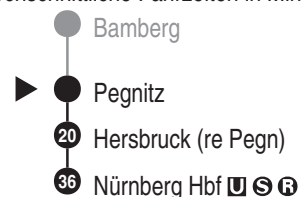

**RE38****DB BAHN**

DB Regio AG - Regio Franken

Hintern Bahnhof 33, 90459 Nürnberg

ReiseService-Tel. 01805 996633

(14 Cent/Min aus dem Dt. Festnetz,

Tarif bei Mobilfunk max. 42 Cent/Min

www.bahn.de

kundendialog.bayern@deutschebahn.com

Abfahrten auf Ihr Handy:
QR-Code abfotografieren<http://m.vgn.de/ezm/de:09472:22600>

Abfahrtszeiten ab

Pegnitz

Richtung

Nürnberg Hbf U S R

Gültig ab 14.12.2025

Durchschnittliche Fahrzeiten in Minuten

Uhr	Montag - Freitag	Samstag	Sonn- / Feiertag	Uhr
4				4
5				5
6				6
7				7
8	18	18	18	8
9	19	19	19	9
10				10
11	19	19	19	11
12				12
13				13
14				14
15	19	19	19	15
16				16
17	19	19	19	17
18				18
19	19	19	19	19
20				20
21				21
22				22
23				23
0				0