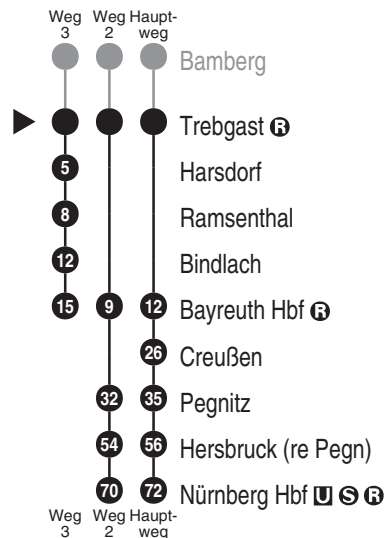

DB Regio AG - Regio Franken
 Hintern Bahnhof 33, 90459 Nürnberg
ReiseService-Tel. 01805 996633
 (14 Cent/Min aus dem Dt. Festnetz,
 Tarif bei Mobilfunk max. 42 Cent/Min)
www.bahn.de
kundendialog.bayern@deutschebahn.com

Abfahrten auf Ihr Handy:
 QR-Code abfotografieren

<http://m.vgn.de/ezm/de:09477:3593>

Abfahrtszeiten ab

Trebgast

Richtung

Nürnberg Hbf

Gültig ab 14.12.2025

Durchschnittliche Fahrzeiten in Minuten

Uhr	Montag - Freitag	Samstag	Sonn- / Feiertag	Uhr
4				4
5				5
6				6
7	45 ²	45 ²	45 ²	7
8	43	43	43	8
9				9
10	43	43	43	10
11				11
12				12
13				13
14	43	43	43	14
15				15
16	43	43	43	16
17				17
18	43	43	43	18
19				19
20				20
21	45 [■]	45 [■]	45 [■]	21
22	49 ³	49 ³	49 ³	22
23				23
0				0

Fahrten ohne Fahrwegangabe nehmen den Hauptweg

2...3 = fährt Weg 2 bis 3

■ = verkehrt bis Bayreuth Hbf