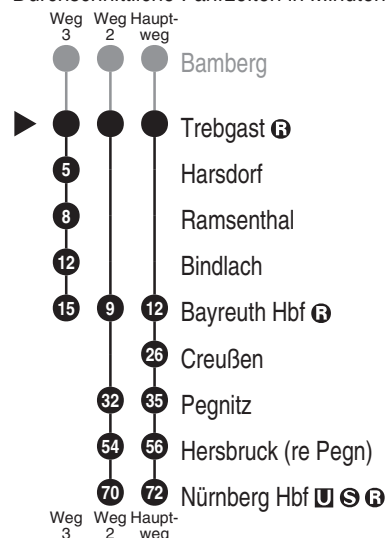

**RE38****DB BAHN**

DB Regio AG - Regio Franken  
 Hintern Bahnhof 33, 90459 Nürnberg  
**ReiseService-Tel. 01805 996633**  
 (14 Cent/Min aus dem Dt. Festnetz,  
 Tarif bei Mobilfunk max. 42 Cent/Min)  
 www.bahn.de  
 kundendialog.bayern@deutschebahn.com

Abfahrten auf Ihr Handy:  
 QR-Code abfotografieren

<http://m.vgn.de/ezm/de:09477:3593>

Abfahrtszeiten ab

**Trebgast**

Richtung

**Nürnberg Hbf**

Durchschnittliche Fahrzeiten in Minuten

Gültig ab 14.12.2025

Uhr	Montag - Freitag	Samstag	Sonn- / Feiertag	Uhr
4				4
5				5
6				6
7	45 <sup>2</sup>	45 <sup>2</sup>	45 <sup>2</sup>	7
8	43	43	43	8
9				9
10	43	43	43	10
11				11
12				12
13				13
14	43	43	43	14
15				15
16	43	43	43	16
17				17
18	43	43	43	18
19				19
20				20
21	45 <sup>■</sup>	45 <sup>■</sup>	45 <sup>■</sup>	21
22	49 <sup>3</sup>	49 <sup>3</sup>	49 <sup>3</sup>	22
23				23
0				0

Fahrten ohne Fahrwegangabe nehmen den Hauptweg

2...3 = fährt Weg 2 bis 3

■ = verkehrt bis Bayreuth Hbf