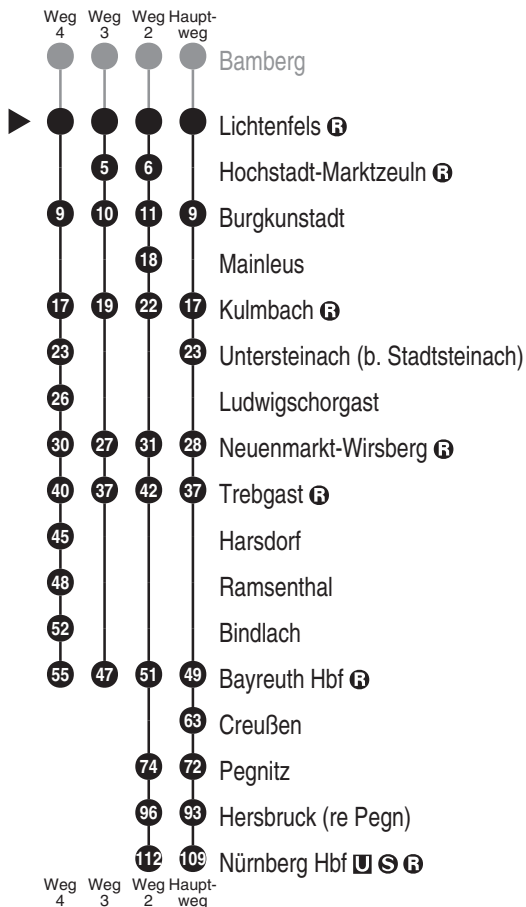

DB Regio AG - Regio Franken
 Hinterm Bahnhof 33, 90459 Nürnberg
ReiseService-Tel. 01805 996633
 (14 Cent/Min aus dem Dt. Festnetz,
 Tarif bei Mobilfunk max. 42 Cent/Min)
 www.bahn.de
 kundendialog.bayern@deutschebahn.com

Abfahrten auf Ihr Handy:
 QR-Code abfotografieren

<http://m.vgn.de/ezm/de:09478:27000>

Abfahrtszeiten ab
Lichtenfels

Richtung

Nürnberg Hbf

Gültig ab 14.12.2025

Durchschnittliche Fahrzeiten in Minuten

Uhr	Montag - Freitag	Samstag	Sonn- / Feiertag	Uhr
4				4
5				5
6				6
7	03 ²	03 ²	03 ²	7
8	06	06	06	8
9				9
10	06	06	06	10
11				11
12				12
13				13
14	06	06	06	14
15				15
16	06	06	06	16
17				17
18	06	06	06	18
19				19
20				20
21	08 ³	08 ³	08 ³	21
22	09 ⁴	09 ⁴	09 ⁴	22
23				23
0				0

Fahrten ohne Fahrwegangabe nehmen den Hauptweg 2...4 = fährt Weg 2 bis 4