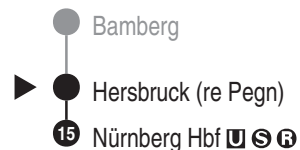

Abfahrten auf Ihr Handy:
 QR-Code abfotografieren

<http://m.vgn.de/ezm/de:09574:7150>

Abfahrtszeiten ab
Hersbruck (re Pegn)

Richtung

Nürnberg Hbf

Durchschnittliche Fahrzeiten in Minuten

Gültig ab 14.12.2025