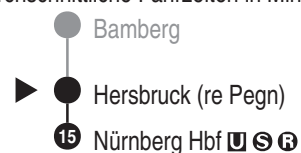

**RE38****DB BAHN**

DB Regio AG - Regio Franken  
 Hintern Bahnhof 33, 90459 Nürnberg  
**ReiseService-Tel. 01805 996633**  
 (14 Cent/Min aus dem Dt. Festnetz,  
 Tarif bei Mobilfunk max. 42 Cent/Min)  
 www.bahn.de  
 kundendialog.bayern@deutschebahn.com

Abfahrten auf Ihr Handy:  
 QR-Code abfotografieren

<http://m.vgn.de/ezm/de:09574:7150>

Abfahrtszeiten ab  
**Hersbruck (re Pegn)**

Richtung

**Nürnberg Hbf**

Durchschnittliche Fahrzeiten in Minuten

Gültig ab 14.12.2025