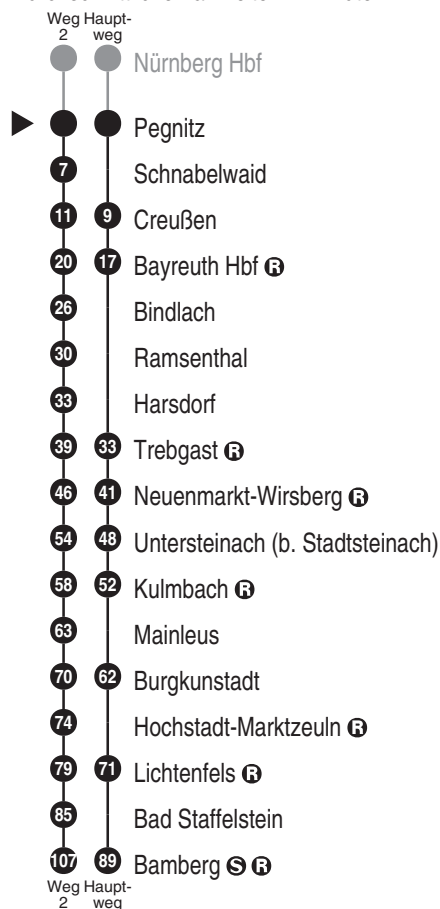

DB Regio AG - Regio Franken
 Hinterm Bahnhof 33, 90459 Nürnberg
ReiseService-Tel. 01805 996633
(14 Cent/Min aus dem Dt. Festnetz,
 Tarif bei Mobilfunk max. 42 Cent/Min)
www.bahn.de
 kundendialog.bayern@deutschebahn.com

Abfahrten auf Ihr Handy:
 QR-Code abfotografieren

<http://m.vgn.de/ezm/de:09472:22600>

Abfahrtszeiten ab

Pegnitz

Richtung

Bamberg

Gültig ab 14.12.2025

Durchschnittliche Fahrzeiten in Minuten

Uhr	Montag - Freitag	Samstag	Sonn- / Feiertag	Uhr
4				4
5	27 ²			5
6				6
7				7
8	43	43	43	8
9				9
10	43	43	43	10
11				11
12				12
13				13
14	43	43	43	14
15				15
16	43	43	43	16
17				17
18	43	43	43	18
19				19
20				20
21				21
22				22
23				23
0				0

Fahrten ohne Fahrwegangabe nehmen den Hauptweg 2 = fährt Weg 2