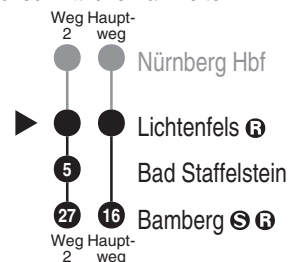

**RE38****DB BAHN**

DB Regio AG - Regio Franken
 Hinterm Bahnhof 33, 90459 Nürnberg
ReiseService-Tel. 01805 996633
 (14 Cent/Min aus dem Dt. Festnetz,
 Tarif bei Mobilfunk max. 42 Cent/Min)
www.bahn.de
kundendialog.bayern@deutschebahn.com

Abfahrten auf Ihr Handy:
 QR-Code abfotografieren

<http://m.vgn.de/ezm/de:09478:27000>

Abfahrtszeiten ab
Lichtenfels

Richtung

Bamberg

Durchschnittliche Fahrzeiten in Minuten

Gültig ab 14.12.2025

Uhr	Montag - Freitag	Samstag	Sonn- / Feiertag	Uhr
4				4
5				5
6	47 ²	47 ²	47 ²	6
7				7
8				8
9	56	56	56	9
10				10
11	56	56	56	11
12				12
13				13
14				14
15	56	56	56	15
16				16
17	56	56	56	17
18				18
19	55	55	55	19
20				20
21				21
22				22
23				23
0				0

Fahrten ohne Fahrwegangabe nehmen den Hauptweg 2 = fährt Weg 2