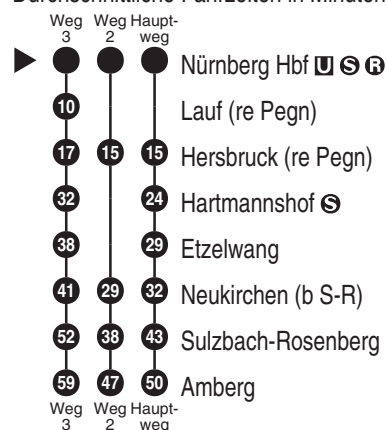

**RE40****DB BAHN**

DB Regio AG - Regio Franken
 Hinterm Bahnhof 33, 90459 Nürnberg
ReiseService-Tel. 01805 996633
 (14 Cent/Min aus dem Dt. Festnetz,
 Tarif bei Mobilfunk max. 42 Cent/Min)
 www.bahn.de
 kundendialog.bayern@deutschebahn.com

Abfahrten auf Ihr Handy:
 QR-Code abfotografieren

<http://m.vgn.de/ezm/de:09564:510>

Abfahrtszeiten ab

Nürnberg Hbf

Richtung

Amberg

Jahresfahrplan, gültig ab 14.06.2026

Durchschnittliche Fahrzeiten in Minuten

Uhr	Montag - Freitag	Samstag	Sonn- / Feiertag	Uhr
4	26 ²			4
5	59 ³	29	29	5
6	30	30	30	6
7	40	40	40	7
8	40	40	40	8
9	40	40	40	9
10	40	40	40	10
11	40	40	40	11
12	40	40	40	12
13	40	40	40	13
14	05 ^{fr} 40	40	40	14
15	05 ^{fr} 40	40	40	15
16	40	40	40	16
17	05 ^{T50} 40	40	40	17
18	05 ^{T50} 40	40	40	18
19				19
20	37	37	37	20
21	37	37	37	21
22	37	37	37	22
23	40	40	40	23
0				0

Fahrten ohne Fahrwegangabe nehmen den Hauptweg

2...3 = fährt Weg 2 bis 3

T50 = nicht freitags

fr = nur freitags