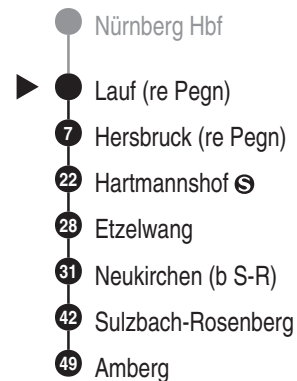

**RE40****DB BAHN**

DB Regio AG - Regio Franken

Hintern Bahnhof 33, 90459 Nürnberg

ReiseService-Tel. 01805 996633

(14 Cent/Min aus dem Dt. Festnetz,

Tarif bei Mobilfunk max. 42 Cent/Min

www.bahn.de

kundendialog.bayern@deutschebahn.com

Abfahrten auf Ihr Handy:
QR-Code abfotografieren<http://m.vgn.de/ezm/de:09574:7050>Abfahrtszeiten ab
Lauf (re Pegn)

Richtung

Amberg

Durchschnittliche Fahrzeiten in Minuten

Jahresfahrplan, gültig ab 14.06.2026

Uhr	Montag - Freitag	Samstag	Sonn- / Feiertag	Uhr
4				4
5				5
6	09			6
7				7
8				8
9				9
10				10
11				11
12				12
13				13
14				14
15				15
16				16
17				17
18				18
19				19
20				20
21				21
22				22
23				23
0				0