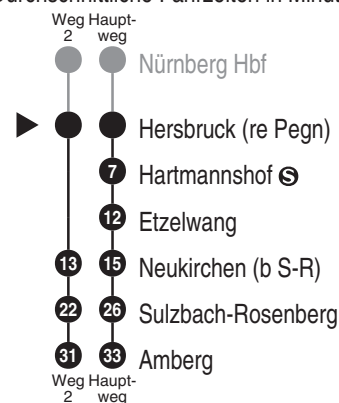

**RE40****DB BAHN**

DB Regio AG - Regio Franken  
 Hintern Bahnhof 33, 90459 Nürnberg  
**ReiseService-Tel. 01805 996633**  
 (14 Cent/Min aus dem Dt. Festnetz,  
 Tarif bei Mobilfunk max. 42 Cent/Min)  
 www.bahn.de  
 kundendialog.bayern@deutschebahn.com

Abfahrten auf Ihr Handy:  
 QR-Code abfotografieren

<http://m.vgn.de/ezm/de:09574:7150>

Abfahrtszeiten ab  
**Hersbruck (re Pegn)**

Richtung

**Amberg**

Durchschnittliche Fahrzeiten in Minuten

Jahresfahrplan, gültig ab 14.06.2026

Uhr	Montag - Freitag	Samstag	Sonn- / Feiertag	Uhr
4	42 <sup>2</sup>			4
5		45	45	5
6	22 45	45	45	6
7	56	56	56	7
8	56	56	56	8
9	56	56	56	9
10	56	56	56	10
11	56	56	56	11
12	56	56	56	12
13	56	56	56	13
14	25 <sup>T5</sup> 56	56	56	14
15	25 <sup>T5</sup> 56	56	56	15
16	56	56	56	16
17	25 <sup>T50</sup> 56	56	56	17
18	25 <sup>T50</sup> 56	56	56	18
19				19
20	58	58	58	20
21	58	58	58	21
22	58	58	58	22
23	57	57	57	23
0				0

Fahrten ohne Fahrwegangabe nehmen den Hauptweg

2 = fährt Weg 2

T5 = nur freitags

T50 = nicht freitags