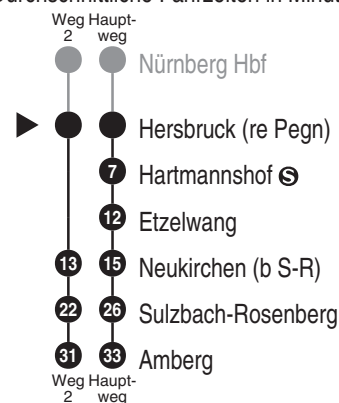

**RE40****DB BAHN**

DB Regio AG - Regio Franken
 Hintern Bahnhof 33, 90459 Nürnberg
ReiseService-Tel. 01805 996633
 (14 Cent/Min aus dem Dt. Festnetz,
 Tarif bei Mobilfunk max. 42 Cent/Min)
 www.bahn.de
 kundendialog.bayern@deutschebahn.com

Abfahrten auf Ihr Handy:
 QR-Code abfotografieren

<http://m.vgn.de/ezm/de:09574:7150>

Abfahrtszeiten ab
Hersbruck (re Pegn)

Richtung

Amberg

Durchschnittliche Fahrzeiten in Minuten

Jahresfahrplan, gültig ab 14.06.2026

Uhr	Montag - Freitag	Samstag	Sonn- / Feiertag	Uhr
4	42 ²			4
5		45	45	5
6	22 45	45	45	6
7	56	56	56	7
8	56	56	56	8
9	56	56	56	9
10	56	56	56	10
11	56	56	56	11
12	56	56	56	12
13	56	56	56	13
14	25 ^{fr} 56	56	56	14
15	25 ^{fr} 56	56	56	15
16	56	56	56	16
17	25 ^{T50} 56	56	56	17
18	25 ^{T50} 56	56	56	18
19				19
20	58	58	58	20
21	58	58	58	21
22	58	58	58	22
23	57	57	57	23
0				0

Fahrten ohne Fahrwegangabe nehmen den Hauptweg

2 = fährt Weg 2

T50 = nicht freitags

fr = nur freitags