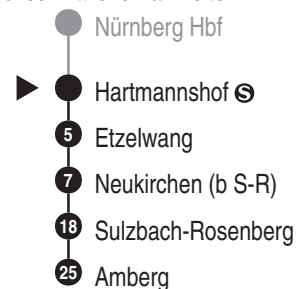

**RE40****DB BAHN**

DB Regio AG - Regio Franken
 Hintern Bahnhof 33, 90459 Nürnberg
ReiseService-Tel. 01805 996633
 (14 Cent/Min aus dem Dt. Festnetz,
 Tarif bei Mobilfunk max. 42 Cent/Min)
www.bahn.de
kundendialog.bayern@deutschebahn.com

Abfahrten auf Ihr Handy:
 QR-Code abfotografieren

<http://m.vgn.de/ezm/de:09574:7660>

Abfahrtszeiten ab
Hartmannshof Ⓢ

Richtung

Amberg

Durchschnittliche Fahrzeiten in Minuten

Jahresfahrplan, gültig ab 14.06.2026