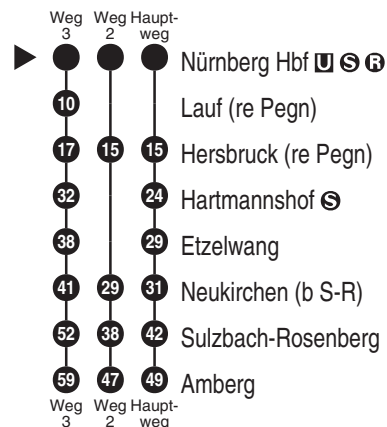

**RE40****DB BAHN**

DB Regio AG - Regio Franken

Hintern Bahnhof 33, 90459 Nürnberg

ReiseService-Tel. 01805 996633

(14 Cent/Min aus dem Dt. Festnetz,

Tarif bei Mobilfunk max. 42 Cent/Min

www.bahn.de

kundendialog.bayern@deutschebahn.com

Abfahrten auf Ihr Handy:  
QR-Code abfotografieren<http://m.vgn.de/ezm/de:09564:510>

Abfahrtszeiten ab

**Nürnberg Hbf**

Richtung

**Amberg**

Durchschnittliche Fahrzeiten in Minuten

Fahrplan, gültig von 14.12.2025 bis 13.06.2026 mit Umleitungsverkehr

Uhr	Montag - Freitag	Samstag	Sonn- / Feiertag	Uhr
4	26 <sup>2</sup>			4
5	59 <sup>3</sup>	29	29	5
6	30	30	30	6
7	40	40	40	7
8	40	40	40	8
9	40	40	40	9
10	40	40	40	10
11	40	40	40	11
12	40	40	40	12
13	40	40	40	13
14	05 <sup>fr</sup> 40	40	40	14
15	05 <sup>fr</sup> 40	40	40	15
16	40	40	40	16
17	05 <sup>T50</sup> 40	40	40	17
18	05 <sup>T50</sup> 40	40	40	18
19				19
20	41	41	41	20
21	42	42	42	21
22	42	42	42	22
23	40	40	40	23
0				0

Fahrten ohne Fahrwegangabe nehmen den Hauptweg

2...3 = fährt Weg 2 bis 3

T50 = nicht freitags

fr = nur freitags