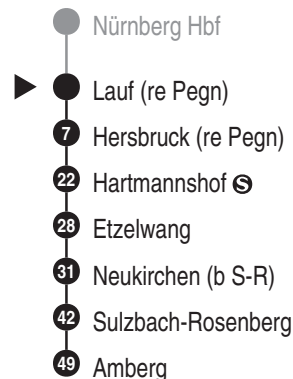

RE40

DB BAHN

DB Regio AG - Regio Franken
 Hinterm Bahnhof 33, 90459 Nürnberg
ReiseService-Tel. 01805 996633
 (14 Cent/Min aus dem Dt. Festnetz,
 Tarif bei Mobilfunk max. 42 Cent/Min)
www.bahn.de
kundendialog.bayern@deutschebahn.com

Abfahrten auf Ihr Handy:
 QR-Code abfotografieren

<http://m.vgn.de/ezm/de:09574:7050>

Abfahrtszeiten ab
Lauf (re Pegn)

Richtung

Amberg

Durchschnittliche Fahrzeiten in Minuten

Fahrplan, gültig von 14.12.2025 bis 13.06.2026 mit Umleitungsverkehr