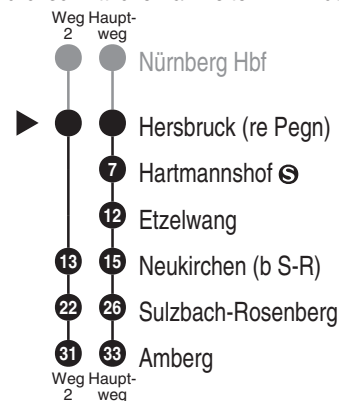

**RE40****DB BAHN**

DB Regio AG - Regio Franken
 Hinterm Bahnhof 33, 90459 Nürnberg
ReiseService-Tel. 01805 996633
 (14 Cent/Min aus dem Dt. Festnetz,
 Tarif bei Mobilfunk max. 42 Cent/Min)
 www.bahn.de
 kundendialog.bayern@deutschebahn.com

Abfahrten auf Ihr Handy:
 QR-Code abfotografieren

<http://m.vgn.de/ezm/de:09574:7150>

Abfahrtszeiten ab
Hersbruck (re Pegn)

Richtung

Amberg

Durchschnittliche Fahrzeiten in Minuten

Fahrplan, gültig von 14.12.2025 bis 13.06.2026 mit Umleitungsverkehr

Uhr	Montag - Freitag	Samstag	Sonn- / Feiertag	Uhr
4	42 ²			4
5		45	45	5
6	22 45	45	45	6
7	56	56	56	7
8	56	56	56	8
9	56	56	56	9
10	56	56	56	10
11	56	56	56	11
12	56	56	56	12
13	56	56	56	13
14	25 ^{fr} 56	56	56	14
15	25 ^{fr} 56	56	56	15
16	56	56	56	16
17	25 ^{T50} 56	56	56	17
18	25 ^{T50} 56	56	56	18
19				19
20	58	58	58	20
21	58	58	58	21
22	58	58	58	22
23	57	57	57	23
0				0

Fahrten ohne Fahrwegangabe nehmen den Hauptweg

2 = fährt Weg 2

T50 = nicht freitags

fr = nur freitags