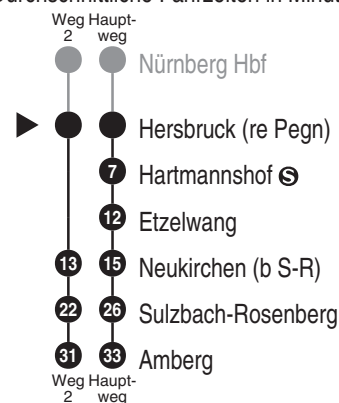

**RE40****DB BAHN**

DB Regio AG - Regio Franken  
 Hintern Bahnhof 33, 90459 Nürnberg  
**ReiseService-Tel. 01805 996633**  
 (14 Cent/Min aus dem Dt. Festnetz,  
 Tarif bei Mobilfunk max. 42 Cent/Min)  
 www.bahn.de  
 kundendialog.bayern@deutschebahn.com

Abfahrten auf Ihr Handy:  
 QR-Code abfotografieren

<http://m.vgn.de/ezm/de:09574:7150>

Abfahrtszeiten ab  
**Hersbruck (re Pegn)**

Richtung

**Amberg**

Durchschnittliche Fahrzeiten in Minuten

Fahrplan, gültig von 14.12.2025 bis 13.06.2026 mit Umleitungsverkehr

Uhr	Montag - Freitag	Samstag	Sonn- / Feiertag	Uhr
4	42 <sup>2</sup>			4
5		45	45	5
6	22 45	45	45	6
7	56	56	56	7
8	56	56	56	8
9	56	56	56	9
10	56	56	56	10
11	56	56	56	11
12	56	56	56	12
13	56	56	56	13
14	25 <sup>T5</sup> 56	56	56	14
15	25 <sup>T5</sup> 56	56	56	15
16	56	56	56	16
17	25 <sup>T50</sup> 56	56	56	17
18	25 <sup>T50</sup> 56	56	56	18
19				19
20	58	58	58	20
21	58	58	58	21
22	58	58	58	22
23	57	57	57	23
0				0

Fahrten ohne Fahrwegangabe nehmen den Hauptweg

2 = fährt Weg 2

T5 = nur freitags

T50 = nicht freitags