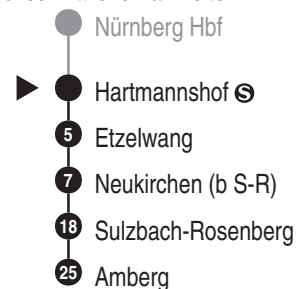

**RE40****DB BAHN**

DB Regio AG - Regio Franken
 Hinterm Bahnhof 33, 90459 Nürnberg
ReiseService-Tel. 01805 996633
 (14 Cent/Min aus dem Dt. Festnetz,
 Tarif bei Mobilfunk max. 42 Cent/Min)
www.bahn.de
kundendialog.bayern@deutschebahn.com

Abfahrten auf Ihr Handy:
 QR-Code abfotografieren

<http://m.vgn.de/ezm/de:09574:7660>

Abfahrtszeiten ab
Hartmannshof Ⓢ

Richtung

Amberg

Durchschnittliche Fahrzeiten in Minuten

Fahrplan, gültig von 14.12.2025 bis 13.06.2026 mit Umleitungsverkehr