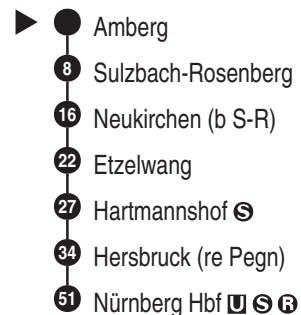

**RE40****DB BAHN**

DB Regio AG - Regio Franken  
 Hinterm Bahnhof 33, 90459 Nürnberg  
**ReiseService-Tel. 01805 996633**  
 (14 Cent/Min aus dem Dt. Festnetz,  
 Tarif bei Mobilfunk max. 42 Cent/Min)  
[www.bahn.de](http://www.bahn.de)  
[kundendialog.bayern@deutschebahn.com](mailto:kundendialog.bayern@deutschebahn.com)

Abfahrten auf Ihr Handy:  
 QR-Code abfotografieren

<http://m.vgn.de/ezm/de:09361:19500>

Abfahrtszeiten ab

**Amberg**

Richtung

**Nürnberg Hbf**

Durchschnittliche Fahrzeiten in Minuten

Jahresfahrplan, gültig ab 14.06.2026

NuS = verkehrt nur in der Nacht vom 31.12. auf 01.01.