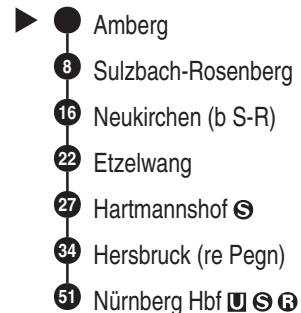

**RE40****DB BAHN**

DB Regio AG - Regio Franken
 Hinterm Bahnhof 33, 90459 Nürnberg
ReiseService-Tel. 01805 996633
 (14 Cent/Min aus dem Dt. Festnetz,
 Tarif bei Mobilfunk max. 42 Cent/Min)
www.bahn.de
kundendialog.bayern@deutschebahn.com

Abfahrten auf Ihr Handy:
 QR-Code abfotografieren

<http://m.vgn.de/ezm/de:09361:19500>

Abfahrtszeiten ab

Amberg

Richtung

Nürnberg Hbf

Durchschnittliche Fahrzeiten in Minuten

Jahresfahrplan, gültig ab 14.06.2026

NuS = verkehrt nur in der Nacht vom 31.12. auf 01.01.