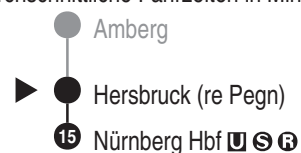

Abfahrten auf Ihr Handy:
 QR-Code abfotografieren

<http://m.vgn.de/ezm/de:09574:7150>

Abfahrtszeiten ab
Hersbruck (re Pegn)

Richtung

Nürnberg Hbf

Durchschnittliche Fahrzeiten in Minuten

Jahresfahrplan, gültig ab 14.06.2026