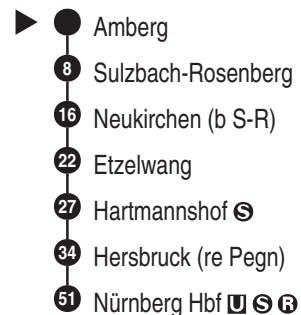

**RE40****DB BAHN**

DB Regio AG - Regio Franken
 Hinterm Bahnhof 33, 90459 Nürnberg
ReiseService-Tel. 01805 996633
 (14 Cent/Min aus dem Dt. Festnetz,
 Tarif bei Mobilfunk max. 42 Cent/Min)
www.bahn.de
kundendialog.bayern@deutschebahn.com

Abfahrten auf Ihr Handy:
 QR-Code abfotografieren

<http://m.vgn.de/ezm/de:09361:19500>

Abfahrtszeiten ab

Amberg

Richtung

Nürnberg Hbf

Durchschnittliche Fahrzeiten in Minuten

Fahrplan, gültig von 14.12.2025 bis 13.06.2026 mit Umleitungsverkehr

NuS = verkehrt nur in der Nacht vom 31.12. auf 01.01.