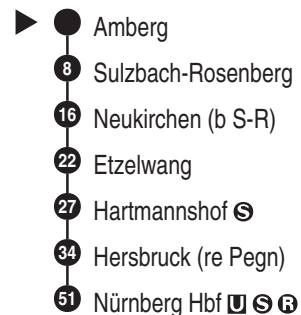

**RE40****DB BAHN**

DB Regio AG - Regio Franken
 Hinterm Bahnhof 33, 90459 Nürnberg
ReiseService-Tel. 01805 996633
 (14 Cent/Min aus dem Dt. Festnetz,
 Tarif bei Mobilfunk max. 42 Cent/Min)
 www.bahn.de
 kundendialog.bayern@deutschebahn.com

Abfahrten auf Ihr Handy:
 QR-Code abfotografieren

<http://m.vgn.de/ezm/de:09361:19500>

Abfahrtszeiten ab

Amberg

Richtung

Nürnberg Hbf

Durchschnittliche Fahrzeiten in Minuten

Fahrplan, gültig von 14.12.2025 bis 13.06.2026 mit Umleitungsverkehr

NuS = verkehrt nur in der Nacht vom 31.12. auf 01.01.