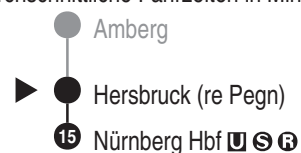

Abfahrten auf Ihr Handy:  
 QR-Code abfotografieren

<http://m.vgn.de/ezm/de:09574:7150>

Abfahrtszeiten ab  
**Hersbruck (re Pegn)**

Richtung

**Nürnberg Hbf**

Durchschnittliche Fahrzeiten in Minuten

Fahrplan, gültig von 14.12.2025 bis 13.06.2026 mit Umleitungsverkehr