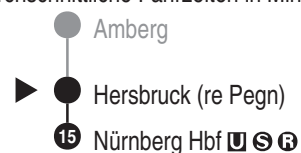

Abfahrten auf Ihr Handy:
 QR-Code abfotografieren

<http://m.vgn.de/ezm/de:09574:7150>

Abfahrtszeiten ab
Hersbruck (re Pegn)

Richtung

Nürnberg Hbf

Durchschnittliche Fahrzeiten in Minuten

Fahrplan, gültig von 14.12.2025 bis 13.06.2026 mit Umleitungsverkehr