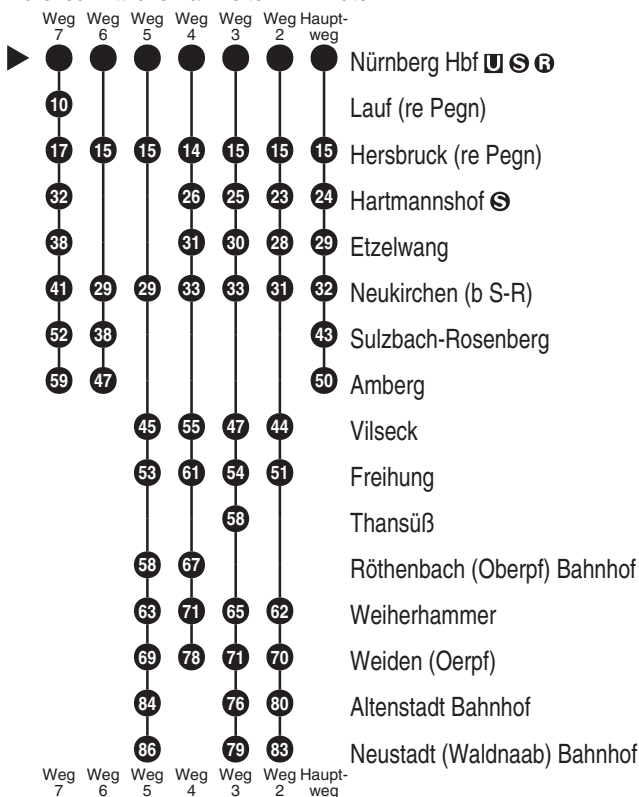

DB Regio AG - Regio Franken
Hinterm Bahnhof 33, 90459 Nürnberg
ReiseService-Tel. 01805 996633
(14 Cent/Min aus dem Dt. Festnetz,
Tarif bei Mobilfunk max. 42 Cent/Min)
www.bahn.de
kundendialog.bayern@deutschebahn.com

RE 40 RE 43
RE 41 RE 47

Abfahrten auf Ihr Handy:
QR-Code abfotografieren

<http://m.vgn.de/ezm/de:09564:510>

Abfahrtszeiten ab
Nürnberg Hbf

Richtung
Neukirchen b.Sulzb.-R.
Sulzbach-Rosenberg

Amberg

(Neustadt (Waldnaab) Bahnhof)

Jahresfahrplan 2026: Gesamtverk. RE 40/RE 41/RE 43/RE 47

Durchschnittliche Fahrzeiten in Minuten

Uhr	Montag - Freitag			Samstag		Sonn- / Feiertag		Uhr
4	26⁶	26⁵						4
5	29³	59⁷		29³	29	29³	29	5
6	30⁴	30		30⁴	30	30⁴	30	6
7	40²	40		40²	40	40²	40	7
8	40²	40		40²	40	40²	40	8
9	40²	40		40²	40	40²	40	9
10	40²	40		40²	40	40²	40	10
11	40²_{V88}	40		40²	40	40²	40	11
12	40²	40		40²	40	40²	40	12
13	40²	40		40²	40	40²	40	13
14	05^{fr}	40²	40	40²	40	40²	40	14
15	05^{fr}	40²	40	40²	40	40²	40	15
16	05	40²	40	40²	40	40²	40	16
17	05^{T50}	40²	40	40²	40	40²	40	17
18	05^{T50}	40²	40	40²	40	40²	40	18
19	40²	40		40²	40	40²	40	19
20	37²	37		37²	37	37²	37	20
21	37²	37		37²	37	37²	37	21
22	37²_■	37		37²_■	37	37²_■	37	22
23	40²_■	40		40²_■	40	40²_■	40	23
0								0

Fahrten ohne Fahrwegangabe nehmen den Hauptweg ■ = verkehrt bis Weiden (Oerpf) V88 = verkehrt nur an Schultagen, auch am Buß- + Bettag T50 = nicht freitags fr = nur freitags 2...7 = fährt Weg 2 bis 7