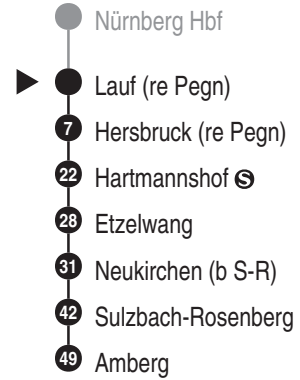

DB BAHN

DB Regio AG - Regio Franken
 Hinterm Bahnhof 33, 90459 Nürnberg
ReiseService-Tel. 01805 996633
 (14 Cent/Min aus dem Dt. Festnetz,
 Tarif bei Mobilfunk max. 42 Cent/Min)
www.bahn.de
kundendialog.bayern@deutschebahn.com

RE 40 RE 43
RE 41 RE 47

Abfahrten auf Ihr Handy:
 QR-Code abfotografieren

<http://m.vgn.de/ezm/de:09574:7050>

Abfahrtszeiten ab
Lauf (re Pegn)

Richtung
Neukirchen b.Sulzb.-R.
Sulzbach-Rosenberg
Amberg

Durchschnittliche Fahrzeiten in Minuten

Jahresfahrplan 2026: Gesamtverk. RE 40/RE 41/RE 43/RE 47

Uhr	Montag - Freitag	Samstag	Sonn- / Feiertag	Uhr
4				4
5				5
6	09			6
7				7
8				8
9				9
10				10
11				11
12				12
13				13
14				14
15				15
16				16
17				17
18				18
19				19
20				20
21				21
22				22
23				23
0				0