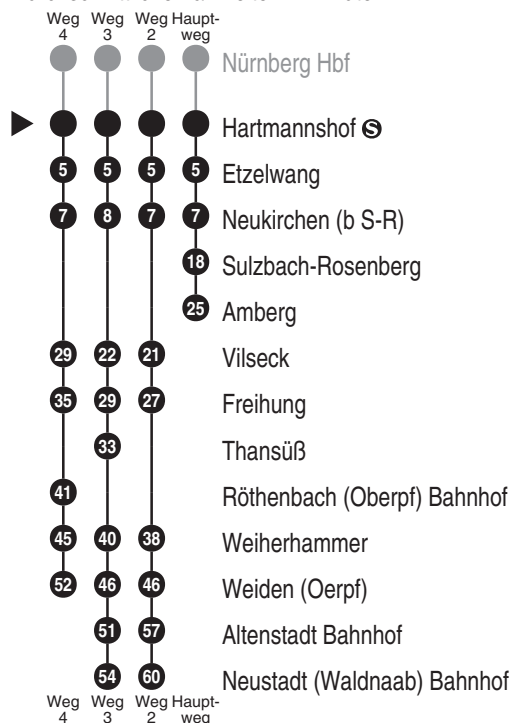

**DB BAHN**

DB Regio AG - Regio Franken
 Hinterm Bahnhof 33, 90459 Nürnberg
 ReiseService-Tel. 01805 996633
 (14 Cent/Min aus dem Dt. Festnetz,
 Tarif bei Mobilfunk max. 42 Cent/Min)
 www.bahn.de
 kundendialog.bayern@deutschebahn.com

RE 40 RE 43
RE 41 RE 47

Abfahrten auf Ihr Handy:
 QR-Code abfotografieren

<http://m.vgn.de/ezm/de:09574:7660>

Abfahrtszeiten ab
Hartmannshof Ⓢ

Richtung
Neukirchen b.Sulzb.-R.
Sulzbach-Rosenberg

Amberg

(Neustadt (Waldnaab) Bahnhof)

Jahresfahrplan 2026: Gesamtverk. RE 40/RE 41/RE 43/RE 47

Durchschnittliche Fahrzeiten in Minuten

Uhr	Montag - Freitag	Samstag	Sonn- / Feiertag	Uhr
4				4
5	54 ³	54 ³ 54	54 ³ 54	5
6	31 56 ⁴ 56	56 ⁴ 56	56 ⁴ 56	6
7				7
8	03 ² 03	03 ² 03	03 ² 03	8
9	03 ² 03	03 ² 03	03 ² 03	9
10	03 ² 03	03 ² 03	03 ² 03	10
11	03 ² 03	03 ² 03	03 ² 03	11
12	03 ² _{V88} 03	03 ² 03	03 ² 03	12
13	03 ² 03	03 ² 03	03 ² 03	13
14	03 ² 03 33 ^{fr}	03 ² 03	03 ² 03	14
15	03 ² 03 33 ^{fr}	03 ² 03	03 ² 03	15
16	03 ² 03 33	03 ² 03	03 ² 03	16
17	03 ² 03 33 ^{T50}	03 ² 03	03 ² 03	17
18	03 ² 03 33 ^{T50}	03 ² 03	03 ² 03	18
19	03 ² 03	03 ² 03	03 ² 03	19
20	03 ² 03	03 ² 03	03 ² 03	20
21	05 ² 05	05 ² 05	05 ² 05	21
22	05 ² 05	05 ² 05	05 ² 05	22
23	05 ² ■ 05	05 ² ■ 05	05 ² ■ 05	23
0	05 ² ■ 05	05 ² ■ 05	05 ² ■ 05	0

Fahrten ohne Fahrwegangabe nehmen den Hauptweg ■ = verkehrt bis Weiden (Oerpf) V88 = verkehrt nur an Schultagen, auch am Buß- + Bettag T50 = nicht freitags fr = nur freitags
 2...4 = fährt Weg 2 bis 4