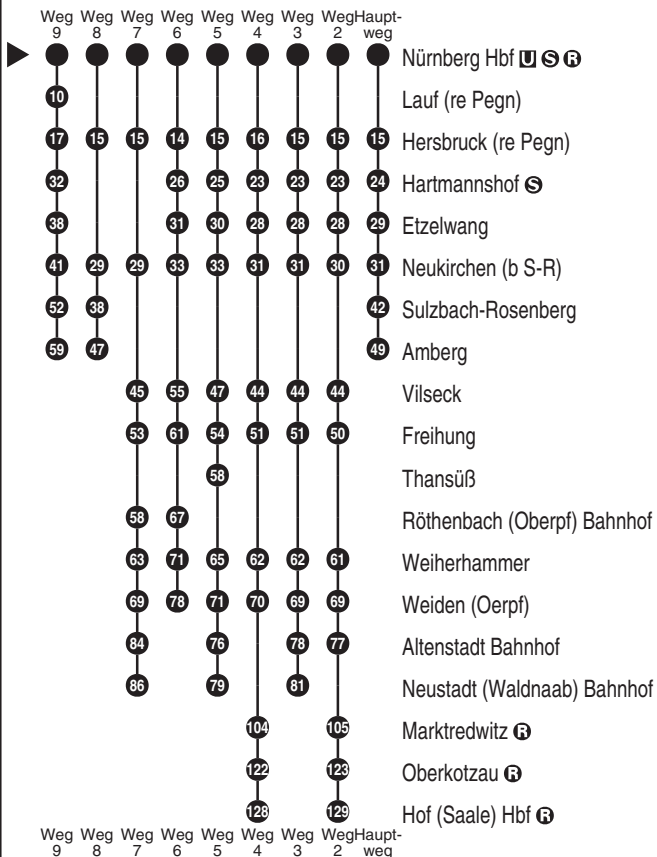

DB BAHN
 DB Regio AG - Regio Franken
 Hinterrn Bahnhof 33, 90459 Nürnberg
 ReiseService-Tel. 01805 996633
(14 Cent/Min aus dem Dt. Festnetz,
 Tarif bei Mobilfunk max. 42 Cent/Min)
 www.bahn.de
 kundendialog.bayern@deutschebahn.com

Abfahren auf Ihr Handy:
 QR-Code abfotografieren

<http://m.vgn.de/ezm/de:09564:510>

Abfahrtszeiten ab

Nürnberg Hbf

Richtung

Neukirchen b.Sulzb.-R.

Sulzbach-Rosenberg

Amberg

(Hof (Saale) Hbf)

Fahrplan gültig von 14.12. bis 13.06.26 Umleitungsverk. RE 40/RE 41/RE 43/RE 47

Durchschnittliche Fahrzeiten in Minuten

Uhr	Montag - Freitag			Samstag		Sonn- / Feiertag		Uhr
4	26 ⁸	26 ⁷						4
5	29 ⁵	59 ⁹		29 ⁵	29	29 ⁵	29	5
6	30 ⁶	30		30 ⁶	30	30 ⁶	30	6
7	40 ²	40		40 ²	40	40 ²	40	7
8	40 ³	40		40 ³	40	40 ³	40	8
9	40 ²	40		40 ²	40	40 ²	40	9
10	40 ³	40		40 ³	40	40 ³	40	10
11	40 ⁴	40		40 ⁴	40	40 ⁴	40	11
12	40 ³	40		40 ³	40	40 ³	40	12
13	40 ⁴	40		40 ⁴	40	40 ⁴	40	13
14	05 ^{fr}	40 ³	40	40 ³	40	40 ³	40	14
15	05 ^{fr}	40 ²	40	40 ²	40	40 ²	40	15
16	05	40 ⁴	40	40 ⁴	40	40 ⁴	40	16
17	05 ^{T50}	40 ²	40	40 ²	40	40 ²	40	17
18	05 ^{T50}	40 ³	40	40 ³	40	40 ³	40	18
19	40 ²	40		40 ²	40	40 ²	40	19
20	41 ³	41		41 ³	41	41 ³	41	20
21	42 ²	42		42 ²	42	42 ²	42	21
22	42 ²	42		42 ²	42	42 ²	42	22
23	40 ² _■	40		40 ² _■	40	40 ² _■	40	23
0								0

Fahrten ohne Fahrwegangabe nehmen den Hauptweg 2...9 = fährt Weg 2 bis 9 ■ = verkehrt bis Weiden (Oerpf) T50 = nicht freitags fr = nur freitags