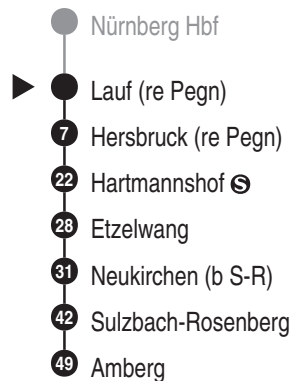

RE 40 RE 43
RE 41 RE 47

DB BAHN

DB Regio AG - Regio Franken
Hinterm Bahnhof 33, 90459 Nürnberg
ReiseService-Tel. 01805 996633
(14 Cent/Min aus dem Dt. Festnetz,
Tarif bei Mobilfunk max. 42 Cent/Min)
www.bahn.de
kundendialog.bayern@deutschebahn.com

Abfahrten auf Ihr Handy:
QR-Code abfotografieren

<http://m.vgn.de/ezm/de:09574:7050>

Abfahrtszeiten ab

Lauf (re Pegn)

Richtung

Neukirchen b.Sulzb.-R.

Sulzbach-Rosenberg

Amberg

Durchschnittliche Fahrzeiten in Minuten

Fahrplan gültig von 14.12. bis 13.06.26 Umleitungsverk. RE 40/RE 41/RE 43/RE 47

Uhr	Montag - Freitag	Samstag	Sonn- / Feiertag	Uhr
4				4
5				5
6	09			6
7				7
8				8
9				9
10				10
11				11
12				12
13				13
14				14
15				15
16				16
17				17
18				18
19				19
20				20
21				21
22				22
23				23
0				0