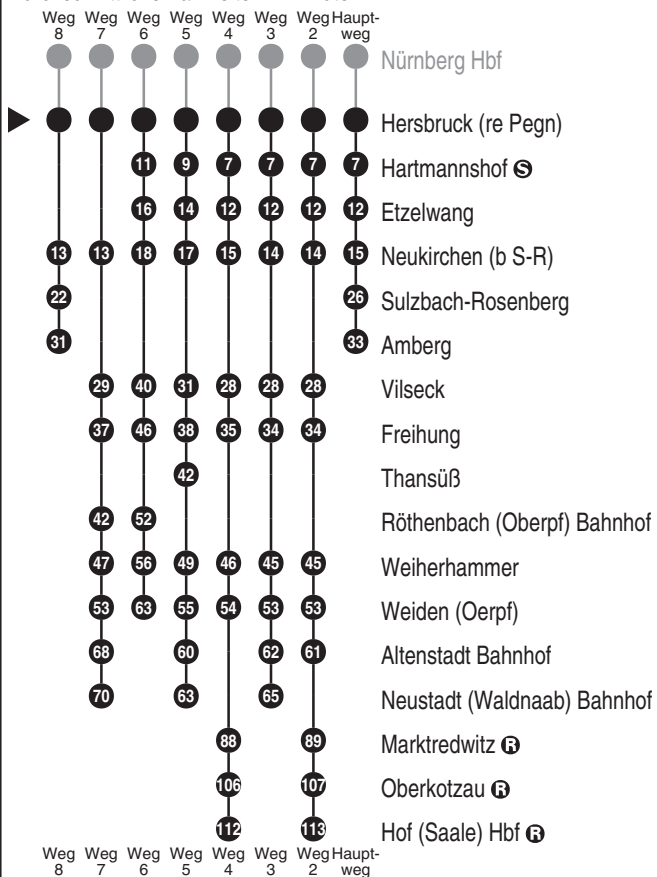

DB BAHN

DB Regio AG - Regio Franken
 Hinterrn Bahnhof 33, 90459 Nürnberg
 ReiseService-Tel. 01805 996633
(14 Cent/Min aus dem Dt. Festnetz,
 Tarif bei Mobilfunk max. 42 Cent/Min)
 www.bahn.de
 kundendialog.bayern@deutschebahn.com

RE 40RE 43
RE 41RE 47

Abfahrten auf Ihr Handy:
 QR-Code abfotografieren

<http://m.vgn.de/ezm/de:09574:7150>

Abfahrtszeiten ab

Hersbruck (re Pegn)

Richtung

Neukirchen b.Sulzb.-R.

Sulzbach-Rosenberg

Amberg

(Hof (Saale) Hbf)

Fahrplan gültig von 14.12. bis 13.06.26 Umleitungsverk. RE 40/RE 41/RE 43/RE 47

Durchschnittliche Fahrzeiten in Minuten

Uhr	Montag - Freitag			Samstag		Sonn- / Feiertag		Uhr
4	42 ⁸	42 ⁷						4
5	45 ⁵			45 ⁵	45	45 ⁵	45	5
6	22	45 ⁶	45	45 ⁶	45	45 ⁶	45	6
7	56 ²	56		56 ²	56	56 ²	56	7
8	56 ³	56		56 ³	56	56 ³	56	8
9	56 ²	56		56 ²	56	56 ²	56	9
10	56 ³	56		56 ³	56	56 ³	56	10
11	56 ⁴	56		56 ⁴	56	56 ⁴	56	11
12	56 ³	56		56 ³	56	56 ³	56	12
13	56 ⁴	56		56 ⁴	56	56 ⁴	56	13
14	25 ^{fr}	56 ³	56	56 ³	56	56 ³	56	14
15	25 ^{fr}	56 ²	56	56 ²	56	56 ²	56	15
16	25	56 ⁴	56	56 ⁴	56	56 ⁴	56	16
17	25 ^{T50}	56 ²	56	56 ²	56	56 ²	56	17
18	25 ^{T50}	56 ³	56	56 ³	56	56 ³	56	18
19	56 ²	56		56 ²	56	56 ²	56	19
20	58 ³	58		58 ³	58	58 ³	58	20
21	58 ²	58		58 ²	58	58 ²	58	21
22	58 ²	58		58 ²	58	58 ²	58	22
23	57 ²	57		57 ²	57	57 ²	57	23
0								0

Fahrten ohne Fahrwegangabe nehmen den Hauptweg 2...8 = fährt Weg 2 bis 8 ■ = verkehrt bis Weiden (Oerpf) T50 = nicht freitags fr = nur freitags