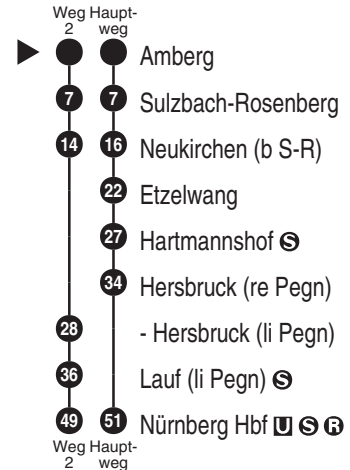

DB BAHN

DB Regio AG - Regio Franken
Hinterm Bahnhof 33, 90459 Nürnberg
ReiseService-Tel. 01805 996633
(14 Cent/Min aus dem Dt. Festnetz,
Tarif bei Mobilfunk max. 42 Cent/Min)
www.bahn.de
kundendialog.bayern@deutschebahn.com

RE 40 RE 43
RE 41 RE 47

Abfahrten auf Ihr Handy:
QR-Code abfotografieren

<http://m.vgn.de/ezm/de:09361:19500>

Abfahrtszeiten ab

Amberg

Richtung

Sulzbach-Rosenberg

Neukirchen b.Sulzb.-R.

Lauf a.d.Pegnitz

Nürnberg Hbf

Durchschnittliche Fahrzeiten in Minuten

Jahresfahrplan 2026: Gesamtverk. RE 40/RE 41/RE 43/RE 47

Uhr	Montag - Freitag	Samstag	Sonn- / Feiertag	Uhr
4	24			4
5	14 49²	14		5
6	23 49²	23	23	6
7	25 52²	25	25	7
8	24	24	24	8
9	24	24	24	9
10	24	24	24	10
11	24	24	24	11
12	24	24	24	12
13	24	24	24	13
14	24	24	24	14
15	24	24	24	15
16	24	24	24	16
17	24	24	24	17
18	24	24	24	18
19	24	24	24	19
20	24	24	24	20
21	25	25	25	21
22	24	24	24	22
23	26	26	26	23
0	26	26	26	0
1		27^{NuS}		1

Fahrten ohne Fahrwegangabe nehmen den Hauptweg

2 = fährt Weg 2

NuS = verkehrt nur in der Nacht vom 31.12. auf 01.01.