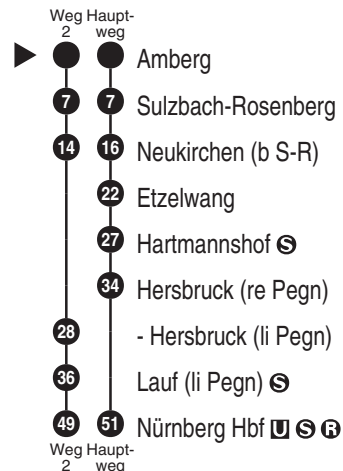

DB BAHN

DB Regio AG - Regio Franken
Hinterm Bahnhof 33, 90459 Nürnberg
ReiseService-Tel. 01805 996633
(14 Cent/Min aus dem Dt. Festnetz,
Tarif bei Mobilfunk max. 42 Cent/Min)
www.bahn.de
kundendialog.bayern@deutschebahn.com

RE 40 RE 43
RE 41 RE 47

Abfahrten auf Ihr Handy:
QR-Code abfotografieren

<http://m.vgn.de/ezm/de:09361:19500>

Abfahrtszeiten ab

Amberg

Richtung

Sulzbach-Rosenberg

Neukirchen b.Sulzb.-R.

Lauf a.d.Pegnitz

Nürnberg Hbf

Durchschnittliche Fahrzeiten in Minuten

Jahresfahrplan 2026: Gesamtverk. RE 40/RE 41/RE 43/RE 47

Uhr	Montag - Freitag	Samstag	Sonn- / Feiertag	Uhr
4	24			4
5	14 49²	14		5
6	23 49²	23	23	6
7	25 52²	25	25	7
8	24	24	24	8
9	24	24	24	9
10	24	24	24	10
11	24	24	24	11
12	24	24	24	12
13	24	24	24	13
14	24	24	24	14
15	24	24	24	15
16	24	24	24	16
17	24	24	24	17
18	24	24	24	18
19	24	24	24	19
20	24	24	24	20
21	25	25	25	21
22	24	24	24	22
23	26	26	26	23
0	26	26	26	0
1		27^{NuS}		1

Fahrten ohne Fahrwegangabe nehmen den Hauptweg

2 = fährt Weg 2

NuS = verkehrt nur in der Nacht vom 31.12. auf 01.01.