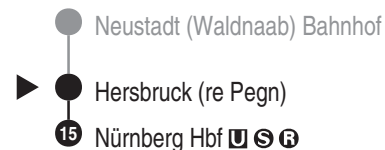

**DB BAHN**

DB Regio AG - Regio Franken
 Hinterm Bahnhof 33, 90459 Nürnberg
 ReiseService-Tel. 01805 996633
 (14 Cent/Min aus dem Dt. Festnetz,
 Tarif bei Mobilfunk max. 42 Cent/Min
 www.bahn.de
 kundendialog.bayern@deutschebahn.com

RE 40 RE 43
RE 41 RE 47

Abfahrten auf Ihr Handy:
 QR-Code abfotografieren

<http://m.vgn.de/ezm/de:09574:7150>

Abfahrtszeiten ab

Hersbruck (re Pegn)

Richtung

Nürnberg Hbf U S G

Durchschnittliche Fahrzeiten in Minuten

NuS = verkehrt nur in der Nacht vom 31.12. auf 01.01.