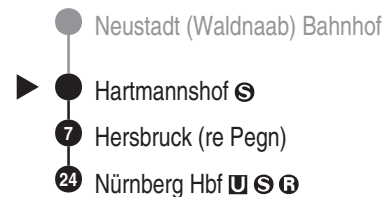

**DB BAHN**

DB Regio AG - Regio Franken
 Hinterm Bahnhof 33, 90459 Nürnberg
ReiseService-Tel. 01805 996633
 (14 Cent/Min aus dem Dt. Festnetz,
 Tarif bei Mobilfunk max. 42 Cent/Min)
www.bahn.de
 kundendialog.bayern@deutschebahn.com

RE 40 RE 43
RE 41 RE 47

Abfahrten auf Ihr Handy:
 QR-Code abfotografieren

<http://m.vgn.de/ezm/de:09574:7660>

Abfahrtszeiten ab

Hartmannshof

Richtung

Nürnberg Hbf

Durchschnittliche Fahrzeiten in Minuten

NuS = verkehrt nur in der Nacht vom 31.12. auf 01.01.