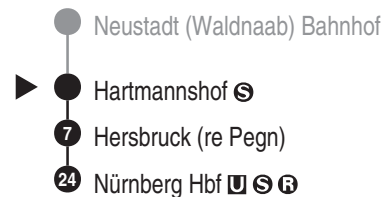

**DB BAHN**

DB Regio AG - Regio Franken  
 Hinterm Bahnhof 33, 90459 Nürnberg  
**ReiseService-Tel. 01805 996633**  
 (14 Cent/Min aus dem Dt. Festnetz,  
 Tarif bei Mobilfunk max. 42 Cent/Min)  
**www.bahn.de**  
 kundendialog.bayern@deutschebahn.com

**RE 40 RE 43**  
**RE 41 RE 47**

Abfahrten auf Ihr Handy:  
 QR-Code abfotografieren

<http://m.vgn.de/ezm/de:09574:7660>

Abfahrtszeiten ab

**Hartmannshof**

Richtung

**Nürnberg Hbf**

Durchschnittliche Fahrzeiten in Minuten

NuS = verkehrt nur in der Nacht vom 31.12. auf 01.01.