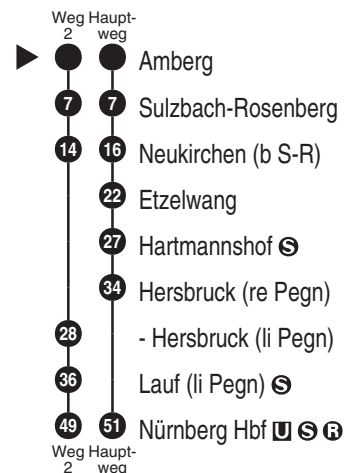

RE 40 RE 43
RE 41 RE 47**DB BAHN**DB Regio AG - Regio Franken
Hintertm Bahnhof 33, 90459 Nürnberg
ReiseService-Tel. 01805 996633
[14 Cent/Min aus dem Dt. Festnetz,
Tarif bei Mobilfunk max. 42 Cent/Min
www.bahn.de
kundendialog.bayern@deutschebahn.comAbfahrten auf Ihr Handy:
QR-Code abfotografieren<http://m.vgn.de/ezm/de:09361:19500>

Abfahrtszeiten ab

Amberg

Richtung

Sulzbach-Rosenberg**Neukirchen b.Sulzb.-R.****Lauf a.d.Pegnitz****Nürnberg Hbf**

Durchschnittliche Fahrzeiten in Minuten

Fahrplan gültig von 14.12. bis 13.06.26 Umleitungsverk. RE 40/RE 41/RE 43/RE 47

Uhr	Montag - Freitag	Samstag	Sonn- / Feiertag	Uhr
4	24			4
5	14 49 ²	14		5
6	23 49 ²	23	23	6
7	25 52 ²	25	25	7
8	24	24	24	8
9	24	24	24	9
10	24	24	24	10
11	24	24	24	11
12	24	24	24	12
13	24	24	24	13
14	24	24	24	14
15	24	24	24	15
16	24	24	24	16
17	24	24	24	17
18	24	24	24	18
19	24	24	24	19
20	24	24	24	20
21	25	25	25	21
22	24	24	24	22
23	26	26	26	23
0	26	26	26	0

Fahrten ohne Fahrwegangabe nehmen den Hauptweg

2 = fährt Weg 2