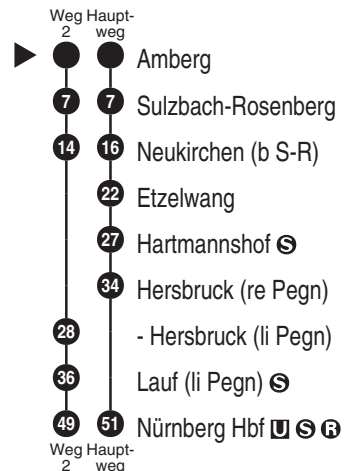

RE 40 RE 43
RE 41 RE 47**DB BAHN**DB Regio AG - Regio Franken
Hintertm Bahnhof 33, 90459 Nürnberg
ReiseService-Tel. 01805 996633
[14 Cent/Min aus dem Dt. Festnetz,
Tarif bei Mobilfunk max. 42 Cent/Min
www.bahn.de
kundendialog.bayern@deutschebahn.comAbfahrten auf Ihr Handy:
QR-Code abfotografieren<http://m.vgn.de/ezm/de:09361:19500>

Abfahrtszeiten ab

Amberg

Richtung

Sulzbach-Rosenberg**Neukirchen b.Sulzb.-R.****Lauf a.d.Pegnitz****Nürnberg Hbf**

Durchschnittliche Fahrzeiten in Minuten

Fahrplan gültig von 14.12. bis 13.06.26 Umleitungsverk. RE 40/RE 41/RE 43/RE 47

Uhr	Montag - Freitag	Samstag	Sonn- / Feiertag	Uhr
4	24			4
5	14 49 ²	14		5
6	23 49 ²	23	23	6
7	25 52 ²	25	25	7
8	24	24	24	8
9	24	24	24	9
10	24	24	24	10
11	24	24	24	11
12	24	24	24	12
13	24	24	24	13
14	24	24	24	14
15	24	24	24	15
16	24	24	24	16
17	24	24	24	17
18	24	24	24	18
19	24	24	24	19
20	24	24	24	20
21	25	25	25	21
22	24	24	24	22
23	26	26	26	23
0	26	26	26	0

Fahrten ohne Fahrwegangabe nehmen den Hauptweg

2 = fährt Weg 2