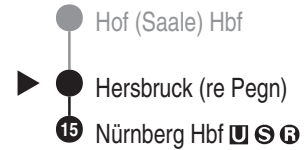

RE 40 RE 43  
RE 41 RE 47

**DB BAHN**

DB Regio AG - Regio Franken  
Hinterm Bahnhof 33, 90459 Nürnberg  
ReiseService-Tel. 01805 996633  
[14 Cent/Min aus dem Dt. Festnetz,  
Tarif bei Mobilfunk max. 42 Cent/Min]  
www.bahn.de  
kundendialog.bayern@deutschebahn.com

Abfahrten auf Ihr Handy:  
QR-Code abfotografieren

<http://m.vgn.de/ezm/de:09574:7150>

Abfahrtszeiten ab

**Hersbruck (re Pegn)**

Richtung

**Nürnberg Hbf**

Durchschnittliche Fahrzeiten in Minuten

Fahrplan gültig von 14.12. bis 13.06.26 Umleitungsverk. RE 40/RE 41/RE 43/RE 47