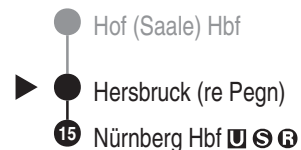

Fahrplan gültig von 14.12. bis 13.06.26 Umleitungsverk. RE 40/RE 41/RE 43/RE 47

Uhr	Montag - Freitag	Samstag	Sonn- / Feiertag	Uhr
4	59			4
5	59	59		5
6				6
7	03 59	03 59	03 59	7
8	59	59	59	8
9	59	59	59	9
10	59	59	59	10
11	59	59	59	11
12	59	59	59	12
13	59	59	59	13
14	59	59	59	14
15	59	59	59	15
16	59	59	59	16
17	59	59	59	17
18	59	59	59	18
19	59	59	59	19
20	59	59	59	20
21				21
22	01	01	01	22
23	09	09	09	23
0	02 59	02 59	02 59	0