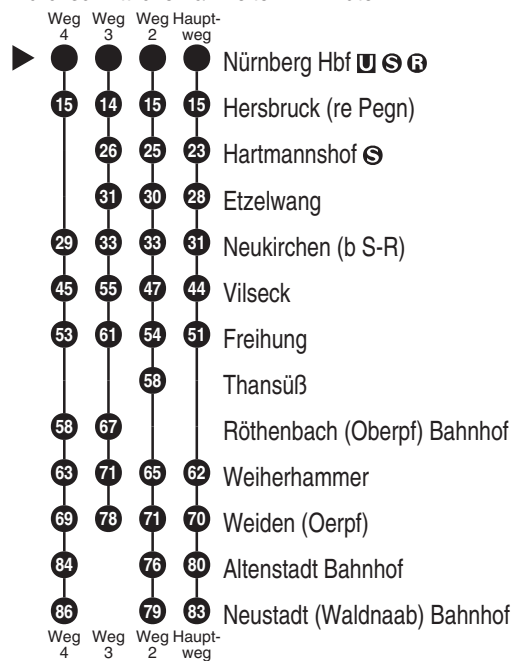

**RE41****DB BAHN**

DB Regio AG - Regio Franken
 Hintern Bahnhof 33, 90459 Nürnberg
ReiseService-Tel. 01805 996633
 (14 Cent/Min aus dem Dt. Festnetz,
 Tarif bei Mobilfunk max. 42 Cent/Min)
 www.bahn.de
 kundendialog.bayern@deutschebahn.com

Abfahren auf Ihr Handy:
 QR-Code abfotografieren

<http://m.vgn.de/ezm/de:09564:510>

Abfahrtszeiten ab

Nürnberg Hbf

Richtung

Freihung**Neustadt (Waldnaab) Bahnhof**

Jahresfahrplan, gültig ab 14.06.2026

Durchschnittliche Fahrzeiten in Minuten

Uhr	Montag - Freitag	Samstag	Sonn- / Feiertag	Uhr
4	26 ⁴			4
5	29 ²	29 ²	29 ²	5
6	30 ³	30 ³	30 ³	6
7	40	40	40	7
8	40	40	40	8
9	40	40	40	9
10	40	40	40	10
11	40 ^{V88}	40	40	11
12	40	40	40	12
13	40	40	40	13
14	40	40	40	14
15	40	40	40	15
16	40	40	40	16
17	40	40	40	17
18	40	40	40	18
19	40	40	40	19
20	37	37	37	20
21	37	37	37	21
22	37 [■]	37 [■]	37 [■]	22
23	40 [■]	40 [■]	40 [■]	23
0				0

In Thansüß Halt nur auf Verlangen

Fahrten ohne Fahrwegangabe nehmen den Hauptweg 2...4 = fährt Weg 2 bis 4 ■ = verkehrt bis Weiden (Oerpf) V88 = verkehrt nur an Schultagen, auch am Buß- + Bettag