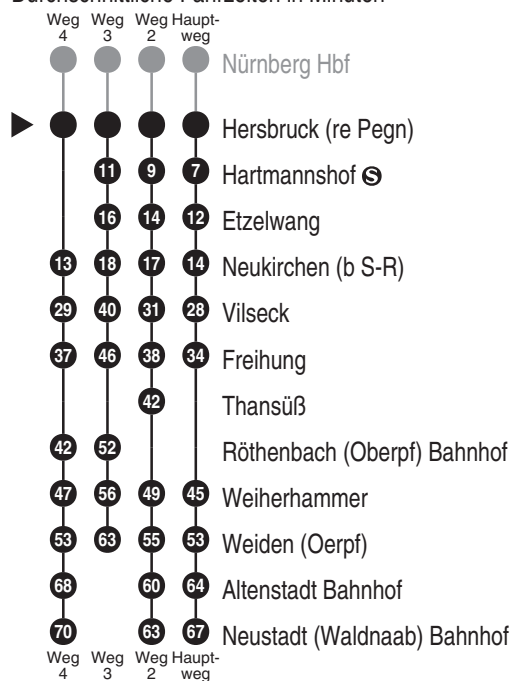

**RE41****DB BAHN**

DB Regio AG - Regio Franken  
 Hinterm Bahnhof 33, 90459 Nürnberg  
**ReiseService-Tel. 01805 996633**  
 (14 Cent/Min aus dem Dt. Festnetz,  
 Tarif bei Mobilfunk max. 42 Cent/Min)  
 www.bahn.de  
 kundendialog.bayern@deutschebahn.com

Abfahrten auf Ihr Handy:  
 QR-Code abfotografieren

<http://m.vgn.de/ezm/de:09574:7150>

Abfahrtszeiten ab

**Hersbruck (re Pegn)**

Richtung

**Freihung****Neustadt (Waldnaab) Bahnhof**

Jahresfahrplan, gültig ab 14.06.2026

Durchschnittliche Fahrzeiten in Minuten

Uhr	Montag - Freitag	Samstag	Sonn- / Feiertag	Uhr
4	42 <sup>4</sup>			4
5	45 <sup>2</sup>	45 <sup>2</sup>	45 <sup>2</sup>	5
6	45 <sup>3</sup>	45 <sup>3</sup>	45 <sup>3</sup>	6
7	56	56	56	7
8	56	56	56	8
9	56	56	56	9
10	56	56	56	10
11	56 <sup>V88</sup>	56	56	11
12	56	56	56	12
13	56	56	56	13
14	56	56	56	14
15	56	56	56	15
16	56	56	56	16
17	56	56	56	17
18	56	56	56	18
19	56	56	56	19
20	58	58	58	20
21	58	58	58	21
22	58 <sup>■</sup>	58 <sup>■</sup>	58 <sup>■</sup>	22
23	57 <sup>■</sup>	57 <sup>■</sup>	57 <sup>■</sup>	23
0				0

In Thansüß Halt nur auf Verlangen

Fahrten ohne Fahrwegangabe nehmen den Hauptweg 2...4 = fährt Weg 2 bis 4 ■ = verkehrt bis Weiden (Oerpf) V88 = verkehrt nur an Schultagen, auch am Buß- + Bettag