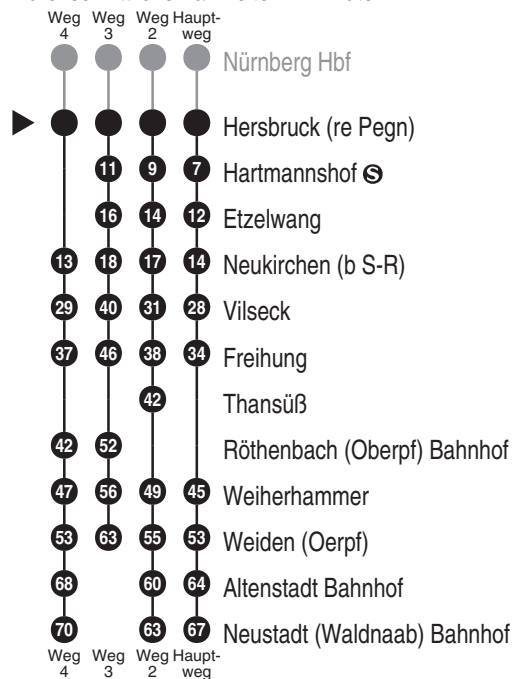

**RE41****DB BAHN**

DB Regio AG - Regio Franken

Hintern Bahnhof 33, 90459 Nürnberg

ReiseService-Tel. 01805 996633

(14 Cent/Min aus dem Dt. Festnetz,

Tarif bei Mobilfunk max. 42 Cent/Min

www.bahn.de

kundendialog.bayern@deutschebahn.com

Abfahrten auf Ihr Handy:  
QR-Code abfotografieren<http://m.vgn.de/ezm/de:09574:7150>

Abfahrtszeiten ab

**Hersbruck (re Pegn)**

Richtung

**Freihung****Neustadt (Waldnaab) Bahnhof**

Jahresfahrplan, gültig ab 14.06.2026

Durchschnittliche Fahrzeiten in Minuten

Uhr	Montag - Freitag	Samstag	Sonn- / Feiertag	Uhr
4	42 <sup>4</sup>			4
5	45 <sup>2</sup>	45 <sup>2</sup>	45 <sup>2</sup>	5
6	45 <sup>3</sup>	45 <sup>3</sup>	45 <sup>3</sup>	6
7	56	56	56	7
8	56	56	56	8
9	56	56	56	9
10	56	56	56	10
11	56 <sup>V88</sup>	56	56	11
12	56	56	56	12
13	56	56	56	13
14	56	56	56	14
15	56	56	56	15
16	56	56	56	16
17	56	56	56	17
18	56	56	56	18
19	56	56	56	19
20	58	58	58	20
21	58	58	58	21
22	58 <sup>■</sup>	58 <sup>■</sup>	58 <sup>■</sup>	22
23	57 <sup>■</sup>	57 <sup>■</sup>	57 <sup>■</sup>	23
0				0

In Thansüß Halt nur auf Verlangen

Fahrten ohne Fahrwegangabe nehmen den Hauptweg 2...4 = fährt Weg 2 bis 4 ■ = verkehrt bis Weiden (Oerpf) V88 = verkehrt nur an Schultagen, auch am Buß- + Bettag