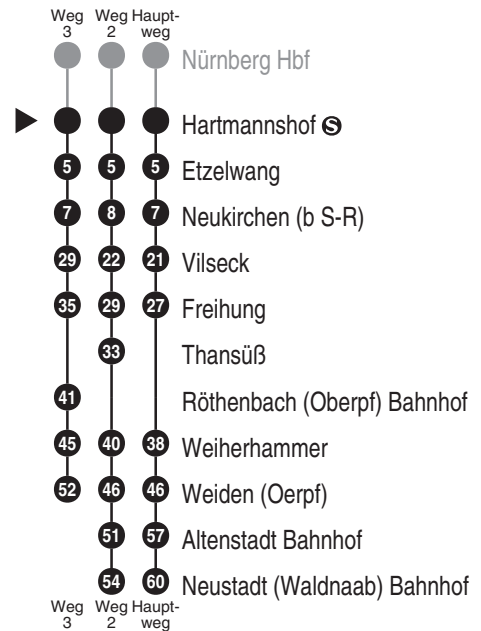

**RE41****DB BAHN**

DB Regio AG - Regio Franken  
 Hintern Bahnhof 33, 90459 Nürnberg  
**ReiseService-Tel. 01805 996633**  
 (14 Cent/Min aus dem Dt. Festnetz,  
 Tarif bei Mobilfunk max. 42 Cent/Min)  
 www.bahn.de  
 kundendialog.bayern@deutschebahn.com

Abfahrten auf Ihr Handy:  
 QR-Code abfotografieren

<http://m.vgn.de/ezm/de:09574:7660>

Abfahrtszeiten ab

**Hartmannshof ☉**

Richtung

**Freihung****Neustadt (Waldnaab) Bahnhof**

Durchschnittliche Fahrzeiten in Minuten

Jahresfahrplan, gültig ab 14.06.2026

Uhr	Montag - Freitag	Samstag	Sonn- / Feiertag	Uhr
4				4
5	54 <sup>2</sup>	54 <sup>2</sup>	54 <sup>2</sup>	5
6	56 <sup>3</sup>	56 <sup>3</sup>	56 <sup>3</sup>	6
7				7
8	03	03	03	8
9	03	03	03	9
10	03	03	03	10
11	03	03	03	11
12	03 <sup>V88</sup>	03	03	12
13	03	03	03	13
14	03	03	03	14
15	03	03	03	15
16	03	03	03	16
17	03	03	03	17
18	03	03	03	18
19	03	03	03	19
20	03	03	03	20
21	05	05	05	21
22	05	05	05	22
23	05 <sup>■</sup>	05 <sup>■</sup>	05 <sup>■</sup>	23
0	05 <sup>■</sup>	05 <sup>■</sup>	05 <sup>■</sup>	0

In Thansüß Halt nur auf Verlangen

Fahrten ohne Fahrwegangabe nehmen den Hauptweg 2...3 = fährt Weg 2 bis 3 ■ = verkehrt bis Weiden (Oerpf) V88 = verkehrt nur an Schultagen, auch am Buß- + Betttag