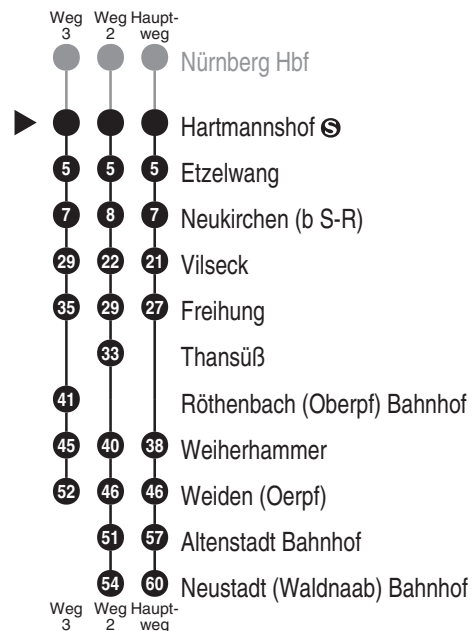

**RE41****DB BAHN**

DB Regio AG - Regio Franken
 Hintern Bahnhof 33, 90459 Nürnberg
ReiseService-Tel. 01805 996633
 (14 Cent/Min aus dem Dt. Festnetz,
 Tarif bei Mobilfunk max. 42 Cent/Min)
 www.bahn.de
 kundendialog.bayern@deutschebahn.com

Abfahrten auf Ihr Handy:
 QR-Code abfotografieren

<http://m.vgn.de/ezm/de:09574:7660>

Abfahrtszeiten ab

Hartmannshof

Richtung

Freihung**Neustadt (Waldnaab) Bahnhof**

Durchschnittliche Fahrzeiten in Minuten

Jahresfahrplan, gültig ab 14.06.2026

Uhr	Montag - Freitag	Samstag	Sonn- / Feiertag	Uhr
4				4
5	54 ²	54 ²	54 ²	5
6	56 ³	56 ³	56 ³	6
7				7
8	03	03	03	8
9	03	03	03	9
10	03	03	03	10
11	03	03	03	11
12	03 ^{V88}	03	03	12
13	03	03	03	13
14	03	03	03	14
15	03	03	03	15
16	03	03	03	16
17	03	03	03	17
18	03	03	03	18
19	03	03	03	19
20	03	03	03	20
21	05	05	05	21
22	05	05	05	22
23	05 [■]	05 [■]	05 [■]	23
0	05 [■]	05 [■]	05 [■]	0

In Thansüß Halt nur auf Verlangen

Fahrten ohne Fahrwegangabe nehmen den Hauptweg 2...3 = fährt Weg 2 bis 3 ■ = verkehrt bis Weiden (Oerpf) V88 = verkehrt nur an Schultagen, auch am Buß- + Bettag