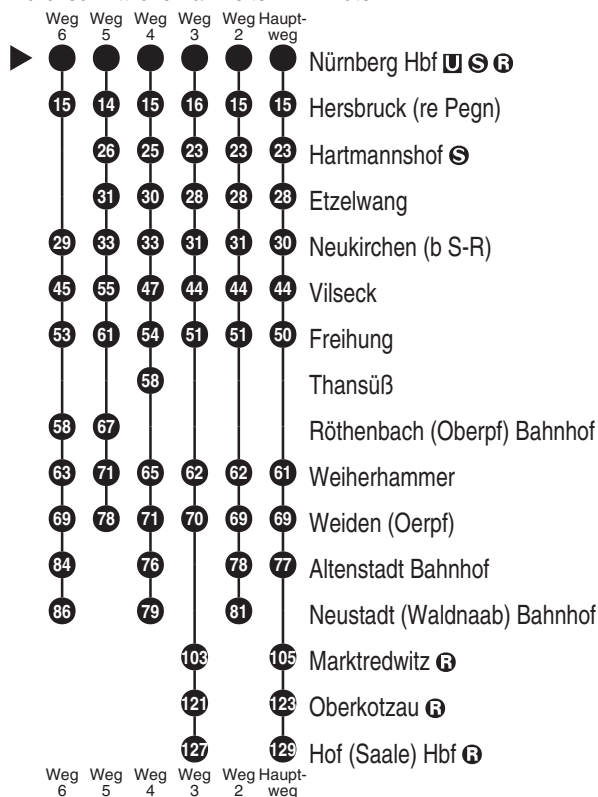

RE41

DB Regio AG - Regio Franken
 Hinterm Bahnhof 33, 90459 Nürnberg
ReiseService-Tel. 01805 996633
 (14 Cent/Min aus dem Dt. Festnetz,
 Tarif bei Mobilfunk max. 42 Cent/Min)
 www.bahn.de
 kundendialog.bayern@deutschebahn.com

Abfahren auf Ihr Handy:
 QR-Code abfotografieren

<http://m.vgn.de/ezm/de:09564:510>

Abfahrtszeiten ab
Nürnberg Hbf

Richtung
Freihung
Hof (Saale) Hbf

Fahrplan, gültig von 14.12.2025 bis 13.06.2026 mit Umleitungsverkehr

Durchschnittliche Fahrzeiten in Minuten

Uhr	Montag - Freitag	Samstag	Sonn- / Feiertag	Uhr
4	26 ⁶			4
5	29 ⁴	29 ⁴	29 ⁴	5
6	30 ⁵	30 ⁵	30 ⁵	6
7	40	40	40	7
8	40 ²	40 ²	40 ²	8
9	40	40	40	9
10	40 ²	40 ²	40 ²	10
11	40	40 ³	40 ³	11
12	40 ²	40 ²	40 ²	12
13	40	40 ³	40 ³	13
14	40 ²	40 ²	40 ²	14
15	40	40	40	15
16	40 ³	40 ³	40 ³	16
17	40	40	40	17
18	40 ²	40 ²	40 ²	18
19	40	40	40	19
20	41 ²	41 ²	41 ²	20
21	42	42	42	21
22	42	42	42	22
23	40 [■]	40 [■]	40 [■]	23
0				0

In Thansüß Halt nur auf Verlangen

Fahrten ohne Fahrwegangabe nehmen den Hauptweg

2...6 = fährt Weg 2 bis 6

■ = verkehrt bis Weiden (Oerpf)