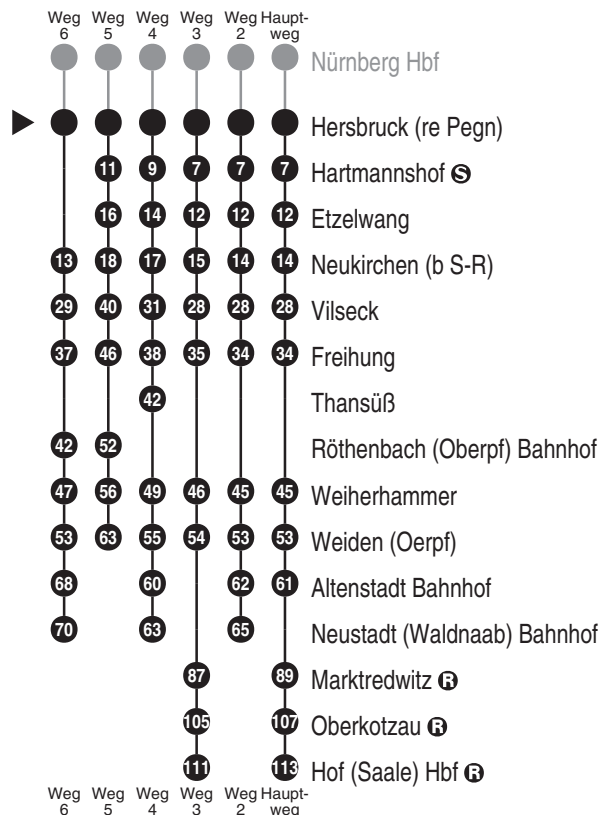

**RE41****DB BAHN**

DB Regio AG - Regio Franken

Hintern Bahnhof 33, 90459 Nürnberg

ReiseService-Tel. 01805 996633

(14 Cent/Min aus dem Dt. Festnetz,

Tarif bei Mobilfunk max. 42 Cent/Min

www.bahn.de

kundendialog.bayern@deutschebahn.com

Abfahrten auf Ihr Handy:  
QR-Code abfotografieren<http://m.vgn.de/ezm/de:09574:7150>

Abfahrtszeiten ab

**Hersbruck (re Pegn)**

Richtung

**Freihung****Hof (Saale) Hbf**

Durchschnittliche Fahrzeiten in Minuten

Fahrplan, gültig von 14.12.2025 bis 13.06.2026 mit Umleitungsverkehr

Uhr	Montag - Freitag	Samstag	Sonn- / Feiertag	Uhr
4	42 <sup>6</sup>			4
5	45 <sup>4</sup>	45 <sup>4</sup>	45 <sup>4</sup>	5
6	45 <sup>5</sup>	45 <sup>5</sup>	45 <sup>5</sup>	6
7	56	56	56	7
8	56 <sup>2</sup>	56 <sup>2</sup>	56 <sup>2</sup>	8
9	56	56	56	9
10	56 <sup>2</sup>	56 <sup>2</sup>	56 <sup>2</sup>	10
11	56	56 <sup>3</sup>	56 <sup>3</sup>	11
12	56 <sup>2</sup>	56 <sup>2</sup>	56 <sup>2</sup>	12
13	56	56 <sup>3</sup>	56 <sup>3</sup>	13
14	56 <sup>2</sup>	56 <sup>2</sup>	56 <sup>2</sup>	14
15	56	56	56	15
16	56 <sup>3</sup>	56 <sup>3</sup>	56 <sup>3</sup>	16
17	56	56	56	17
18	56 <sup>2</sup>	56 <sup>2</sup>	56 <sup>2</sup>	18
19	56	56	56	19
20	58 <sup>2</sup>	58 <sup>2</sup>	58 <sup>2</sup>	20
21	58	58	58	21
22	58	58	58	22
23	57 <sup>■</sup>	57 <sup>■</sup>	57 <sup>■</sup>	23
0				0

In Thansüß Halt nur auf Verlangen

Fahrten ohne Fahrwegangabe nehmen den Hauptweg

2...6 = fährt Weg 2 bis 6

■ = verkehrt bis Weiden (Oerpf)