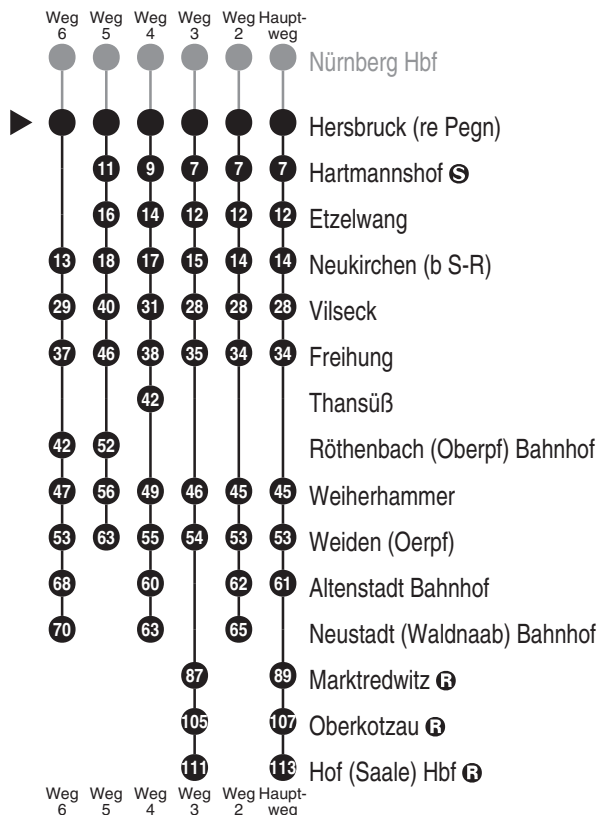

**RE41****DB BAHN**

DB Regio AG - Regio Franken

Hintern Bahnhof 33, 90459 Nürnberg

ReiseService-Tel. 01805 996633

(14 Cent/Min aus dem Dt. Festnetz,

Tarif bei Mobilfunk max. 42 Cent/Min

www.bahn.de

kundendialog.bayern@deutschebahn.com

Abfahrten auf Ihr Handy:  
QR-Code abfotografieren<http://m.vgn.de/ezm/de:09574:7150>

Abfahrtszeiten ab

**Hersbruck (re Pegn)**

Richtung

**Freihung****Hof (Saale) Hbf**

Durchschnittliche Fahrzeiten in Minuten

Fahrplan, gültig von 14.12.2025 bis 13.06.2026 mit Umleitungsverkehr

Uhr	Montag - Freitag	Samstag	Sonn- / Feiertag	Uhr
4	42 <sup>6</sup>			4
5	45 <sup>4</sup>	45 <sup>4</sup>	45 <sup>4</sup>	5
6	45 <sup>5</sup>	45 <sup>5</sup>	45 <sup>5</sup>	6
7	56	56	56	7
8	56 <sup>2</sup>	56 <sup>2</sup>	56 <sup>2</sup>	8
9	56	56	56	9
10	56 <sup>2</sup>	56 <sup>2</sup>	56 <sup>2</sup>	10
11	56	56 <sup>3</sup>	56 <sup>3</sup>	11
12	56 <sup>2</sup>	56 <sup>2</sup>	56 <sup>2</sup>	12
13	56	56 <sup>3</sup>	56 <sup>3</sup>	13
14	56 <sup>2</sup>	56 <sup>2</sup>	56 <sup>2</sup>	14
15	56	56	56	15
16	56 <sup>3</sup>	56 <sup>3</sup>	56 <sup>3</sup>	16
17	56	56	56	17
18	56 <sup>2</sup>	56 <sup>2</sup>	56 <sup>2</sup>	18
19	56	56	56	19
20	58 <sup>2</sup>	58 <sup>2</sup>	58 <sup>2</sup>	20
21	58	58	58	21
22	58	58	58	22
23	57 <sup>■</sup>	57 <sup>■</sup>	57 <sup>■</sup>	23
0				0

In Thansüß Halt nur auf Verlangen

Fahrten ohne Fahrwegangabe nehmen den Hauptweg

2...6 = fährt Weg 2 bis 6

■ = verkehrt bis Weiden (Oerpf)