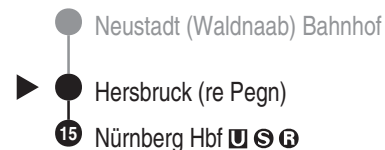

**RE41****DB BAHN**

DB Regio AG - Regio Franken  
 Hintern Bahnhof 33, 90459 Nürnberg  
**ReiseService-Tel. 01805 996633**  
 (14 Cent/Min aus dem Dt. Festnetz,  
 Tarif bei Mobilfunk max. 42 Cent/Min)  
[www.bahn.de](http://www.bahn.de)  
[kundendialog.bayern@deutschebahn.com](mailto:kundendialog.bayern@deutschebahn.com)

Abfahrten auf Ihr Handy:  
 QR-Code abfotografieren

<http://m.vgn.de/ezm/de:09574:7150>

Abfahrtszeiten ab  
**Hersbruck (re Pegn)**

Richtung

**Nürnberg Hbf U S B**

Durchschnittliche Fahrzeiten in Minuten

Jahresfahrplan, gültig ab 14.06.2026