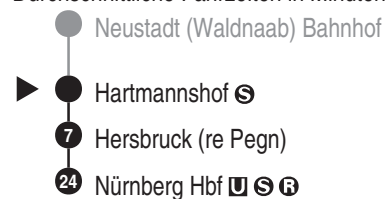

**RE41****DB BAHN**

DB Regio AG - Regio Franken
 Hinterm Bahnhof 33, 90459 Nürnberg
ReiseService-Tel. 01805 996633
 (14 Cent/Min aus dem Dt. Festnetz,
 Tarif bei Mobilfunk max. 42 Cent/Min)
www.bahn.de
kundendialog.bayern@deutschebahn.com

Abfahrten auf Ihr Handy:
 QR-Code abfotografieren

<http://m.vgn.de/ezm/de:09574:7660>

Abfahrtszeiten ab
Hartmannshof

Richtung

Nürnberg Hbf

Durchschnittliche Fahrzeiten in Minuten

Jahresfahrplan, gültig ab 14.06.2026