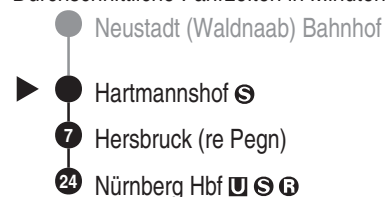

**RE41****DB BAHN**

DB Regio AG - Regio Franken
 Hinterm Bahnhof 33, 90459 Nürnberg
ReiseService-Tel. 01805 996633
 (14 Cent/Min aus dem Dt. Festnetz,
 Tarif bei Mobilfunk max. 42 Cent/Min)
 www.bahn.de
 kundendialog.bayern@deutschebahn.com

Abfahrten auf Ihr Handy:
 QR-Code abfotografieren

<http://m.vgn.de/ezm/de:09574:7660>

Abfahrtszeiten ab
Hartmannshof

Richtung

Nürnberg Hbf

Durchschnittliche Fahrzeiten in Minuten

Jahresfahrplan, gültig ab 14.06.2026