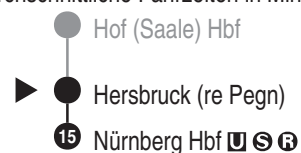

Abfahrten auf Ihr Handy:
 QR-Code abfotografieren

<http://m.vgn.de/ezm/de:09574:7150>

Abfahrtszeiten ab
Hersbruck (re Pegn)

Richtung

Nürnberg Hbf

Durchschnittliche Fahrzeiten in Minuten

Fahrplan, gültig von 14.12.2025 bis 13.06.2026 mit Umleitungsverkehr