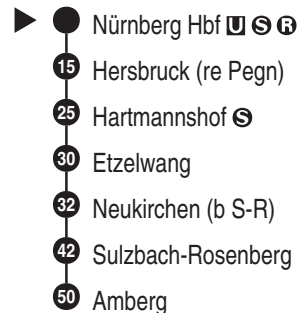

**DB BAHN**

DB Regio AG - Regio Franken  
 Hinterm Bahnhof 33, 90459 Nürnberg  
**ReiseService-Tel. 01805 996633**  
(14 Cent/Min aus dem Dt. Festnetz,  
 Tarif bei Mobilfunk max. 42 Cent/Min)  
[www.bahn.de](http://www.bahn.de)  
[kundendialog.bayern@deutschebahn.com](mailto:kundendialog.bayern@deutschebahn.com)

**RE47**

Abfahrten auf Ihr Handy:  
 QR-Code abfotografieren

<http://m.vgn.de/ezm/de:09564:510>

Abfahrtszeiten ab  
**Nürnberg Hbf** U S R

Richtung  
**Amberg**

Durchschnittliche Fahrzeiten in Minuten

Gültig ab 14.12.2025